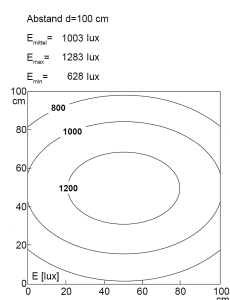

LED-Systemleuchte

Artikel-Nr.	141014-26
EAN:	4260556620619
Modell:	SYSTEMLED ECO Tageslichtweiss

Bestell-Nr.:	141014-26
Modell:	SYSTEMLED ECO Tageslichtweiss
Bauform:	LED Systemleuchte
Leuchtmittel:	SMD LED
Gesamtleistung inkl Treiber:	~42 W
Lampenleistung:	~33 W
Lampenlichtstrom:	5008 lm
Lampenlichtausbeute:	~155 lm/W
Lichtverteilung:	direkt
Lichtfarbe:	Tageslichtweiß (5200 - 5700K)
Anschlusswert Leuchte:	220-240V AC \pm 10%, 50-60 Hz
Betriebsgerät:	integriert
Anschluss Leuchte:	Wieland GST18
Schutzart:	IP40
Schutzklasse:	I
Entblendung:	Prismenabdeckung
Abstrahlwinkel:	100°
Betriebstemperatur:	-10... +50 °C
Farbwiedergabe (Ra):	>85
Lampenlebensdauer:	> 60.000 h (L80/B10)
Material Gehäuse:	Aluminium
Höhe [B] x Breite [C]:	40 mm x 138 mm
Länge [A]:	1342 mm
Gewicht:	3750 g
Bruttogewicht:	4800 g
Risikogruppe (DIN EN 62471):	freie Gruppe
Kennzeichnungen:	CE, UKCA
Dimmbar:	optional über Zubehör
Befestigungszubehör:	optional
Gefertigt in:	Deutschland
Besonderheit:	kaskadierbar