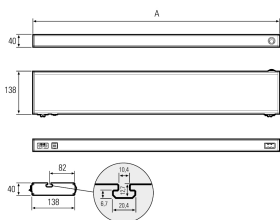

LED-Systemleuchte

Artikel-Nr.	141014-26
EAN:	4260556620619
Modell:	SYSTEMLED ECO Tageslichtweiss

Bestell-Nr.:	141014-26
Modell:	SYSTEMLED ECO Tageslichtweiss
Bauform:	LED Systemleuchte
Leuchtmittel:	SMD LED
Gesamtleistung inkl Treiber:	~42 W
Lampenleistung:	~33 W
Lampenlichtstrom:	5008 lm
Lampenlichtausbeute:	~155 lm/W
Lichtverteilung:	direkt
Lichtfarbe:	Tageslichtweiß (5200 - 5700K)
Anschlusswert Leuchte:	220-240V AC \pm 10%, 50-60 Hz
Betriebsgerät:	integriert
Anschluss Leuchte:	Wieland GST18
Schutzart:	IP40
Schutzklasse:	I
Entblendung:	Prismenabdeckung
Abstrahlwinkel:	100°
Betriebstemperatur:	-10... +50 °C
Farbwiedergabe (Ra):	>85
Lampenlebensdauer:	> 60.000 h (L80/B10)
Material Gehäuse:	Aluminium
Höhe [B] x Breite [C]:	40 mm x 138 mm
Länge [A]:	1342 mm
Gewicht:	3750 g
Bruttogewicht:	4800 g
Risikogruppe (DIN EN 62471):	freie Gruppe
Kennzeichnungen:	CE, UKCA
Dimmbar:	optional über Zubehör
Befestigungszubehör:	optional
Gefertigt in:	Deutschland
Besonderheit:	kaskadierbar