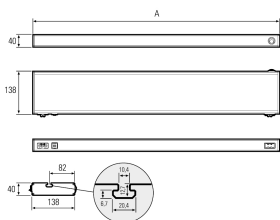

LED-Systemleuchte

Artikel-Nr.	141014-28
EAN:	4260556620633
Modell:	SYSTEMLED ECO Tageslichtweiss

Bestell-Nr.:	141014-28
Modell:	SYSTEMLED ECO Tageslichtweiss
Bauform:	LED Systemleuchte
Leuchtmittel:	SMD LED
Gesamtleistung inkl Treiber:	~52 W
Lampenleistung:	~45 W
Lampenlichtstrom:	7012 lm
Lampenlichtausbeute:	~155 lm/W
Lichtverteilung:	direkt
Lichtfarbe:	Tageslichtweiß (5200 - 5700K)
Anschlusswert Leuchte:	220-240V AC \pm 10%, 50-60 Hz
Betriebsgerät:	integriert
Anschluss Leuchte:	Wieland GST18
Schutzart:	IP40
Schutzklasse:	I
Entblendung:	Prismenabdeckung
Abstrahlwinkel:	100°
Betriebstemperatur:	-10... +50 °C
Farbwiedergabe (Ra):	>85
Lampenlebensdauer:	> 60.000 h (L80/B10)
Material Gehäuse:	Aluminium
Höhe [B] x Breite [C]:	40 mm x 138 mm
Länge [A]:	1782 mm
Gewicht:	4850 g
Bruttogewicht:	6500 g
Risikogruppe (DIN EN 62471):	freie Gruppe
Kennzeichnungen:	CE, UKCA
Dimmbar:	optional über Zubehör
Befestigungszubehör:	optional
Gefertigt in:	Deutschland
Besonderheit:	kaskadierbar