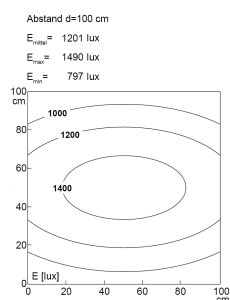

LED-Systemleuchte

Artikel-Nr.	141014-28
EAN:	4260556620633
Modell:	SYSTEMLED ECO Tageslichtweiss

Bestell-Nr.:	141014-28
Modell:	SYSTEMLED ECO Tageslichtweiss
Bauform:	LED Systemleuchte
Leuchtmittel:	SMD LED
Gesamtleistung inkl Treiber:	~52 W
Lampenleistung:	~45 W
Lampenlichtstrom:	7012 lm
Lampenlichtausbeute:	~155 lm/W
Lichtverteilung:	direkt
Lichtfarbe:	Tageslichtweiß (5200 - 5700K)
Anschlusswert Leuchte:	220-240V AC \pm 10%, 50-60 Hz
Betriebsgerät:	integriert
Anschluss Leuchte:	Wieland GST18
Schutzart:	IP40
Schutzklasse:	I
Entblendung:	Prismenabdeckung
Abstrahlwinkel:	100°
Betriebstemperatur:	-10... +50 °C
Farbwiedergabe (Ra):	>85
Lampenlebensdauer:	> 60.000 h (L80/B10)
Material Gehäuse:	Aluminium
Höhe [B] x Breite [C]:	40 mm x 138 mm
Länge [A]:	1782 mm
Gewicht:	4850 g
Bruttogewicht:	6500 g
Risikogruppe (DIN EN 62471):	freie Gruppe
Kennzeichnungen:	CE, UKCA
Dimmbar:	optional über Zubehör
Befestigungszubehör:	optional
Gefertigt in:	Deutschland
Besonderheit:	kaskadierbar