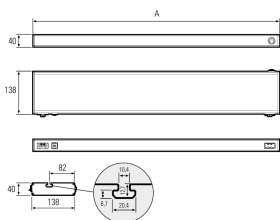

LED-Systemleuchte

Artikel-Nr.	141024-01
EAN:	4260556620466
Modell:	SYSTEMLED Power Naturalweiß

Bestell-Nr.:	141024-01
Modell:	SYSTEMLED Power Naturalweiß
Bauform:	LED Systemleuchte
Leuchtmittel:	SMD LED
Lampenleistung:	~52 W
Lampenlichtstrom:	5356 lm
Lampenlichtausbeute:	131 lm/W
Lichtverteilung:	direkt
Lichtfarbe:	Neutralweiß (4000 - 4500K)
Anschlusswert Leuchte:	220-240V AC \pm 10%, 50-60 Hz
Betriebsgerät:	integriert
Anschluss Leuchte:	Wieland GST18
Schutzart:	IP40
Schutzklasse:	I
Entblendung:	opalweiße Abdeckung
Abstrahlwinkel:	100°
Betriebstemperatur:	-10... +50 °C
Farbwiedergabe (Ra):	>90
Lampenlebensdauer:	> 60.000 h (L80/B10)
Material Gehäuse:	Aluminium
Höhe [B] x Breite [C]:	40 mm x 138 mm
Länge [A]:	898 mm
Gewicht:	2550 g
Bruttogewicht:	3500 g
Risikogruppe (DIN EN 62471):	freie Gruppe
Kennzeichnungen:	CE, UKCA
Dimmbar:	optional über Zubehör
Befestigungszubehör:	optional
Gefertigt in:	Deutschland
Besonderheit:	kaskadierbar