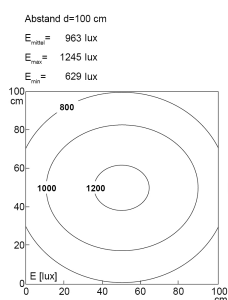

LED-Systemleuchte

Artikel-Nr.	141024-01
EAN:	4260556620466
Modell:	SYSTEMLED Power Naturalweiß

Bestell-Nr.:	141024-01
Modell:	SYSTEMLED Power Naturalweiß
Bauform:	LED Systemleuchte
Leuchtmittel:	SMD LED
Lampenleistung:	~52 W
Lampenlichtstrom:	5356 lm
Lampenlichtausbeute:	131 lm/W
Lichtverteilung:	direkt
Lichtfarbe:	Neutralweiß (4000 - 4500K)
Anschlusswert Leuchte:	220-240V AC \pm 10%, 50-60 Hz
Betriebsgerät:	integriert
Anschluss Leuchte:	Wieland GST18
Schutzart:	IP40
Schutzklasse:	I
Entblendung:	opalweiße Abdeckung
Abstrahlwinkel:	100°
Betriebstemperatur:	-10... +50 °C
Farbwiedergabe (Ra):	>90
Lampenlebensdauer:	> 60.000 h (L80/B10)
Material Gehäuse:	Aluminium
Höhe [B] x Breite [C]:	40 mm x 138 mm
Länge [A]:	898 mm
Gewicht:	2550 g
Bruttogewicht:	3500 g
Risikogruppe (DIN EN 62471):	freie Gruppe
Kennzeichnungen:	CE, UKCA
Dimmbar:	optional über Zubehör
Befestigungszubehör:	optional
Gefertigt in:	Deutschland
Besonderheit:	kaskadierbar