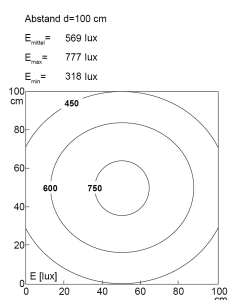

## LED-Systemleuchte

<b>Artikel-Nr.</b>	141024-04
<b>EAN:</b>	4260556620503
<b>Modell:</b>	SYSTEMLED Power Naturalweiß
<b>Bestell-Nr.:</b>	141024-04
<b>Modell:</b>	SYSTEMLED Power Naturalweiß
<b>Bauform:</b>	LED Systemleuchte
<b>Leuchtmittel:</b>	SMD LED
<b>Lampenleistung:</b>	~28 W
<b>Lampenlichtstrom:</b>	2678 lm
<b>Lampenlichtausbeute:</b>	131 lm/W
<b>Lichtverteilung:</b>	direkt
<b>Lichtfarbe:</b>	Neutralweiß (4000 - 4500K)
<b>Anschlusswert Leuchte:</b>	220-240V AC $\pm$ 10%, 50-60 Hz
<b>Betriebsgerät:</b>	integriert
<b>Anschluss Leuchte:</b>	Wieland GST18
<b>Schutzart:</b>	IP40
<b>Schutzklasse:</b>	I
<b>Entblendung:</b>	Prismenabdeckung
<b>Abstrahlwinkel:</b>	100°
<b>Betriebstemperatur:</b>	-10... +50 °C
<b>Farbwiedergabe (Ra):</b>	>90
<b>Lampenlebensdauer:</b>	> 60.000 h (L80/B10)
<b>Material Gehäuse:</b>	Aluminium
<b>Höhe [B] x Breite [C]:</b>	40 mm x 138 mm
<b>Länge [A]:</b>	472 mm
<b>Gewicht:</b>	1800 g
<b>Bruttogewicht:</b>	2400 g
<b>Risikogruppe (DIN EN 62471):</b>	freie Gruppe
<b>Kennzeichnungen:</b>	CE, UKCA
<b>Dimmbar:</b>	optional über Zubehör
<b>Befestigungszubehör:</b>	Befestigungswinkel inkl., sonst optional
<b>Gefertigt in:</b>	Deutschland
<b>Besonderheit:</b>	kaskadierbar