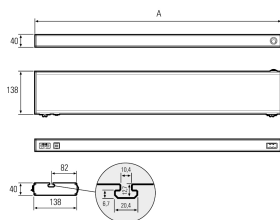

## LED-Systemleuchte

<b>Artikel-Nr.</b>	141024-04
<b>EAN:</b>	4260556620503
<b>Modell:</b>	SYSTEMLED Power Naturalweiß
<b>Bestell-Nr.:</b>	141024-04
<b>Modell:</b>	SYSTEMLED Power Naturalweiß
<b>Bauform:</b>	LED Systemleuchte
<b>Leuchtmittel:</b>	SMD LED
<b>Lampenleistung:</b>	~28 W
<b>Lampenlichtstrom:</b>	2678 lm
<b>Lampenlichtausbeute:</b>	131 lm/W
<b>Lichtverteilung:</b>	direkt
<b>Lichtfarbe:</b>	Neutralweiß (4000 - 4500K)
<b>Anschlusswert Leuchte:</b>	220-240V AC $\pm$ 10%, 50-60 Hz
<b>Betriebsgerät:</b>	integriert
<b>Anschluss Leuchte:</b>	Wieland GST18
<b>Schutzart:</b>	IP40
<b>Schutzklasse:</b>	I
<b>Entblendung:</b>	Prismenabdeckung
<b>Abstrahlwinkel:</b>	100°
<b>Betriebstemperatur:</b>	-10... +50 °C
<b>Farbwiedergabe (Ra):</b>	>90
<b>Lampenlebensdauer:</b>	> 60.000 h (L80/B10)
<b>Material Gehäuse:</b>	Aluminium
<b>Höhe [B] x Breite [C]:</b>	40 mm x 138 mm
<b>Länge [A]:</b>	472 mm
<b>Gewicht:</b>	1800 g
<b>Bruttogewicht:</b>	2400 g
<b>Risikogruppe (DIN EN 62471):</b>	freie Gruppe
<b>Kennzeichnungen:</b>	CE, UKCA
<b>Dimmbar:</b>	optional über Zubehör
<b>Befestigungszubehör:</b>	Befestigungswinkel inkl., sonst optional
<b>Gefertigt in:</b>	Deutschland
<b>Besonderheit:</b>	kaskadierbar