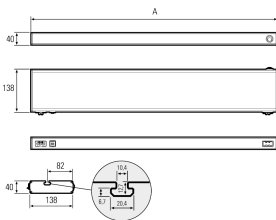

LED-Systemleuchte

Artikel-Nr.	141024-06
EAN:	4260556620534
Modell:	SYSTEMLED Power Naturalweiß

Bestell-Nr.:	141024-06
Modell:	SYSTEMLED Power Naturalweiß
Bauform:	LED Systemleuchte
Leuchtmittel:	SMD LED
Lampenleistung:	~77 W
Lampenlichtstrom:	8034 lm
Lampenlichtausbeute:	131 lm/W
Lichtverteilung:	direkt
Lichtfarbe:	Neutralweiß (4000 - 4500K)
Anschlusswert Leuchte:	220-240V AC \pm 10%, 50-60 Hz
Betriebsgerät:	integriert
Anschluss Leuchte:	Wieland GST18
Schutzart:	IP40
Schutzklasse:	I
Entblendung:	Prismenabdeckung
Abstrahlwinkel:	100°
Betriebstemperatur:	-10... +50 °C
Farbwiedergabe (Ra):	>90
Lampenlebensdauer:	> 60.000 h (L80/B10)
Material Gehäuse:	Aluminium
Höhe [B] x Breite [C]:	40 mm x 138 mm
Länge [A]:	1342 mm
Gewicht:	3750 g
Bruttogewicht:	4800 g
Risikogruppe (DIN EN 62471):	freie Gruppe
Kennzeichnungen:	CE, UKCA
Dimmbar:	optional über Zubehör
Befestigungszubehör:	optional
Gefertigt in:	Deutschland
Besonderheit:	kaskadierbar