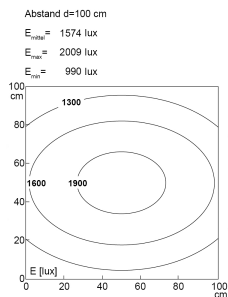

LED-Systemleuchte

Artikel-Nr.	141024-06
EAN:	4260556620534
Modell:	SYSTEMLED Power Naturalweiß

Bestell-Nr.:	141024-06
Modell:	SYSTEMLED Power Naturalweiß
Bauform:	LED Systemleuchte
Leuchtmittel:	SMD LED
Lampenleistung:	~77 W
Lampenlichtstrom:	8034 lm
Lampenlichtausbeute:	131 lm/W
Lichtverteilung:	direkt
Lichtfarbe:	Neutralweiß (4000 - 4500K)
Anschlusswert Leuchte:	220-240V AC \pm 10%, 50-60 Hz
Betriebsgerät:	integriert
Anschluss Leuchte:	Wieland GST18
Schutzart:	IP40
Schutzklasse:	I
Entblendung:	Prismenabdeckung
Abstrahlwinkel:	100°
Betriebstemperatur:	-10... +50 °C
Farbwiedergabe (Ra):	>90
Lampenlebensdauer:	> 60.000 h (L80/B10)
Material Gehäuse:	Aluminium
Höhe [B] x Breite [C]:	40 mm x 138 mm
Länge [A]:	1342 mm
Gewicht:	3750 g
Bruttogewicht:	4800 g
Risikogruppe (DIN EN 62471):	freie Gruppe
Kennzeichnungen:	CE, UKCA
Dimmbar:	optional über Zubehör
Befestigungszubehör:	optional
Gefertigt in:	Deutschland
Besonderheit:	kaskadierbar