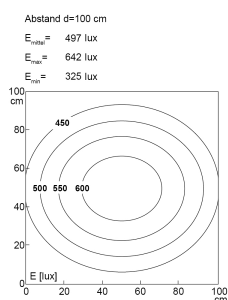

LED-Systemleuchte

Artikel-Nr.	141024-21
EAN:	4260556620640
Modell:	SYSTEMLED ECO Naturalweiß

Bestell-Nr.:	141024-21
Modell:	SYSTEMLED ECO Naturalweiß
Bauform:	LED Systemleuchte
Leuchtmittel:	SMD LED
Lampenleistung:	~28 W
Lampenlichtstrom:	3150 lm
Lampenlichtausbeute:	145 lm/W
Lichtverteilung:	direkt
Lichtfarbe:	Neutralweiß (4000 - 4500K)
Anschlusswert Leuchte:	220-240V AC \pm 10%, 50-60 Hz
Betriebsgerät:	integriert
Anschluss Leuchte:	Wieland GST18
Schutzart:	IP40
Schutzklasse:	I
Entblendung:	opalweiße Abdeckung
Abstrahlwinkel:	100°
Betriebstemperatur:	-10... +50 °C
Farbwiedergabe (Ra):	>90
Lampenlebensdauer:	> 60.000 h (L80/B10)
Material Gehäuse:	Aluminium
Höhe [B] x Breite [C]:	40 mm x 138 mm
Länge [A]:	898 mm
Gewicht:	2550 g
Bruttogewicht:	3500 g
Risikogruppe (DIN EN 62471):	freie Gruppe
Kennzeichnungen:	CE, UKCA
Dimmbar:	optional über Zubehör
Befestigungszubehör:	optional
Gefertigt in:	Deutschland
Besonderheit:	kaskadierbar