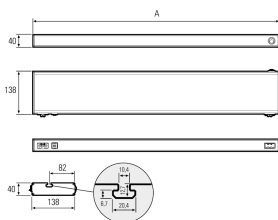

LED-Systemleuchte

Artikel-Nr.	141024-21
EAN:	4260556620640
Modell:	SYSTEMLED ECO Naturalweiß

Bestell-Nr.:	141024-21
Modell:	SYSTEMLED ECO Naturalweiß
Bauform:	LED Systemleuchte
Leuchtmittel:	SMD LED
Lampenleistung:	~28 W
Lampenlichtstrom:	3150 lm
Lampenlichtausbeute:	145 lm/W
Lichtverteilung:	direkt
Lichtfarbe:	Neutralweiß (4000 - 4500K)
Anschlusswert Leuchte:	220-240V AC \pm 10%, 50-60 Hz
Betriebsgerät:	integriert
Anschluss Leuchte:	Wieland GST18
Schutzart:	IP40
Schutzklasse:	I
Entblendung:	opalweiße Abdeckung
Abstrahlwinkel:	100°
Betriebstemperatur:	-10... +50 °C
Farbwiedergabe (Ra):	>90
Lampenlebensdauer:	> 60.000 h (L80/B10)
Material Gehäuse:	Aluminium
Höhe [B] x Breite [C]:	40 mm x 138 mm
Länge [A]:	898 mm
Gewicht:	2550 g
Bruttogewicht:	3500 g
Risikogruppe (DIN EN 62471):	freie Gruppe
Kennzeichnungen:	CE, UKCA
Dimmbar:	optional über Zubehör
Befestigungszubehör:	optional
Gefertigt in:	Deutschland
Besonderheit:	kaskadierbar