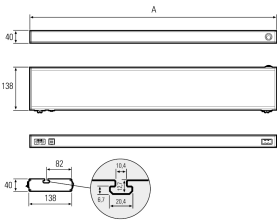

LED-Systemleuchte

Artikel-Nr.	141024-22
EAN:	4260556620657
Modell:	SYSTEMLED ECO Naturalweiß
Bestell-Nr.:	141024-22
Modell:	SYSTEMLED ECO Naturalweiß
Bauform:	LED Systemleuchte
Leuchtmittel:	SMD LED
Lampenleistung:	~28 W
Lampenlichtstrom:	3150 lm
Lampenlichtausbeute:	145 lm/W
Lichtverteilung:	direkt
Lichtfarbe:	Neutralweiß (4000 - 4500K)
Anschlusswert Leuchte:	220-240V AC \pm 10%, 50-60 Hz
Betriebsgerät:	integriert
Anschluss Leuchte:	Wieland GST18
Schutzart:	IP40
Schutzklasse:	I
Entblendung:	Prismenabdeckung
Abstrahlwinkel:	100°
Betriebstemperatur:	-10... +50 °C
Farbwiedergabe (Ra):	>90
Lampenlebensdauer:	> 60.000 h (L80/B10)
Material Gehäuse:	Aluminium
Höhe [B] x Breite [C]:	40 mm x 138 mm
Länge [A]:	898 mm
Gewicht:	2550 g
Bruttogewicht:	3500 g
Risikogruppe (DIN EN 62471):	freie Gruppe
Kennzeichnungen:	CE, UKCA
Dimmbar:	optional über Zubehör
Befestigungszubehör:	optional
Gefertigt in:	Deutschland
Besonderheit:	kaskadierbar