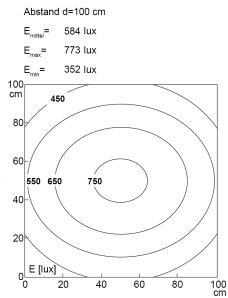

LED-Systemleuchte

Artikel-Nr.	141024-22
EAN:	4260556620657
Modell:	SYSTEMLED ECO Naturalweiß
Bestell-Nr.:	141024-22
Modell:	SYSTEMLED ECO Naturalweiß
Bauform:	LED Systemleuchte
Leuchtmittel:	SMD LED
Lampenleistung:	~28 W
Lampenlichtstrom:	3150 lm
Lampenlichtausbeute:	145 lm/W
Lichtverteilung:	direkt
Lichtfarbe:	Neutralweiß (4000 - 4500K)
Anschlusswert Leuchte:	220-240V AC \pm 10%, 50-60 Hz
Betriebsgerät:	integriert
Anschluss Leuchte:	Wieland GST18
Schutzart:	IP40
Schutzklasse:	I
Entblendung:	Prismenabdeckung
Abstrahlwinkel:	100°
Betriebstemperatur:	-10... +50 °C
Farbwiedergabe (Ra):	>90
Lampenlebensdauer:	> 60.000 h (L80/B10)
Material Gehäuse:	Aluminium
Höhe [B] x Breite [C]:	40 mm x 138 mm
Länge [A]:	898 mm
Gewicht:	2550 g
Bruttogewicht:	3500 g
Risikogruppe (DIN EN 62471):	freie Gruppe
Kennzeichnungen:	CE, UKCA
Dimmbar:	optional über Zubehör
Befestigungszubehör:	optional
Gefertigt in:	Deutschland
Besonderheit:	kaskadierbar