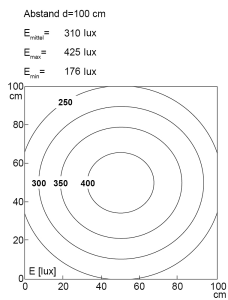

LED-Systemleuchte

Artikel-Nr.	141024-24
EAN:	4260556620671
Modell:	SYSTEMLED ECO Naturalweiß
Bestell-Nr.:	141024-24
Modell:	SYSTEMLED ECO Naturalweiß
Bauform:	LED Systemleuchte
Leuchtmittel:	SMD LED
Lampenleistung:	~14 W
Lampenlichtstrom:	1575 lm
Lampenlichtausbeute:	145 lm/W
Lichtverteilung:	direkt
Lichtfarbe:	Neutralweiß (4000 - 4500K)
Anschlusswert Leuchte:	220-240V AC \pm 10%, 50-60 Hz
Betriebsgerät:	integriert
Anschluss Leuchte:	Wieland GST18
Schutzart:	IP40
Schutzklasse:	I
Entblendung:	Prismenabdeckung
Abstrahlwinkel:	100°
Betriebstemperatur:	-10... +50 °C
Farbwiedergabe (Ra):	>90
Lampenlebensdauer:	> 60.000 h (L80/B10)
Material Gehäuse:	Aluminium
Höhe [B] x Breite [C]:	40 mm x 138 mm
Länge [A]:	472 mm
Gewicht:	1800 g
Bruttogewicht:	2400 g
Risikogruppe (DIN EN 62471):	freie Gruppe
Kennzeichnungen:	CE, UKCA
Dimmbar:	optional über Zubehör
Befestigungszubehör:	Befestigungswinkel inkl., sonst optional
Gefertigt in:	Deutschland
Besonderheit:	kaskadierbar