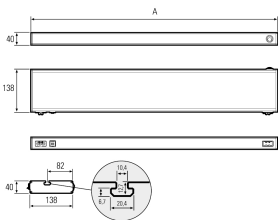

LED-Systemleuchte

Artikel-Nr.	141024-24
EAN:	4260556620671
Modell:	SYSTEMLED ECO Naturalweiß
Bestell-Nr.:	141024-24
Modell:	SYSTEMLED ECO Naturalweiß
Bauform:	LED Systemleuchte
Leuchtmittel:	SMD LED
Lampenleistung:	~14 W
Lampenlichtstrom:	1575 lm
Lampenlichtausbeute:	145 lm/W
Lichtverteilung:	direkt
Lichtfarbe:	Neutralweiß (4000 - 4500K)
Anschlusswert Leuchte:	220-240V AC \pm 10%, 50-60 Hz
Betriebsgerät:	integriert
Anschluss Leuchte:	Wieland GST18
Schutzart:	IP40
Schutzklasse:	I
Entblendung:	Prismenabdeckung
Abstrahlwinkel:	100°
Betriebstemperatur:	-10... +50 °C
Farbwiedergabe (Ra):	>90
Lampenlebensdauer:	> 60.000 h (L80/B10)
Material Gehäuse:	Aluminium
Höhe [B] x Breite [C]:	40 mm x 138 mm
Länge [A]:	472 mm
Gewicht:	1800 g
Bruttogewicht:	2400 g
Risikogruppe (DIN EN 62471):	freie Gruppe
Kennzeichnungen:	CE, UKCA
Dimmbar:	optional über Zubehör
Befestigungszubehör:	Befestigungswinkel inkl., sonst optional
Gefertigt in:	Deutschland
Besonderheit:	kaskadierbar