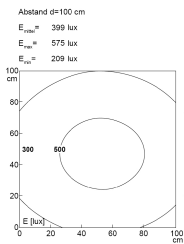

Profilleuchte mit T-Nut rückseitig

<b>Artikel-Nr.</b>	150314-07
<b>EAN:</b>	4260556626413
<b>Modell:</b>	PROFILED AC
<b>Bestell-Nr.:</b>	150314-07
<b>Modell:</b>	PROFILED AC
<b>Bauform:</b>	Profilleuchte mit T-Nut rückseitig
<b>Leuchtmittel:</b>	SMD LED
<b>Gesamtleistung inkl Treiber:</b>	~14 W
<b>Lampenleistung:</b>	~11 W
<b>Lampenlichtstrom:</b>	1670 lm
<b>Lampenlichtausbeute:</b>	~155 lm/W
<b>Lichtverteilung:</b>	Direkt
<b>Lichtfarbe:</b>	5700K 3-step MacAdam
<b>Farbwiedergabe (Ra):</b>	>85
<b>Versorgungsspannung:</b>	120-277V AC ± 10%, 50-60 Hz
<b>Betriebsgerät:</b>	Integriert
<b>Anschluss Leuchte:</b>	Wieland GST18
<b>Schutzart:</b>	IP40
<b>Schutzklasse:</b>	I
<b>Entblendung:</b>	Mikroprismen
<b>Abstrahlwinkel:</b>	100°
<b>Betriebstemperatur:</b>	-10 °C - +45 °C
<b>Lampenlebensdauer:</b>	> 100.000 h (L80/B10)
<b>Material Gehäuse:</b>	Aluminium
<b>Material Abdeckung:</b>	Kunststoff
<b>Höhe [B] x Breite [C]:</b>	65 mm x 45 mm
<b>Länge [A]:</b>	500 mm
<b>Gewicht:</b>	1450 g
<b>Bruttogewicht:</b>	1800 g
<b>Risikogruppe (DIN EN 62471):</b>	Freie Gruppe
<b>Kennzeichnungen:</b>	CE, UKCA
<b>Befestigungszubehör:</b>	Optional
<b>Gefertigt in:</b>	Deutschland
<b>Besonderheit:</b>	Universalleuchte