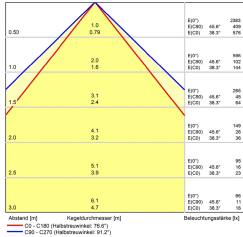

Profilleuchte mit T-Nut rückseitig

<b>Artikel-Nr.</b>	150314-07
<b>EAN:</b>	4260556626413
<b>Modell:</b>	PROFILED AC
<b>Bestell-Nr.:</b>	150314-07
<b>Modell:</b>	PROFILED AC
<b>Bauform:</b>	Profilleuchte mit T-Nut rückseitig
<b>Leuchtmittel:</b>	SMD LED
<b>Gesamtleistung inkl Treiber:</b>	~14 W
<b>Lampenleistung:</b>	~11 W
<b>Lampenlichtstrom:</b>	1670 lm
<b>Lampenlichtausbeute:</b>	~155 lm/W
<b>Lichtverteilung:</b>	Direkt
<b>Lichtfarbe:</b>	5700K 3-step MacAdam
<b>Farbwiedergabe (Ra):</b>	>85
<b>Versorgungsspannung:</b>	120-277V AC ± 10%, 50-60 Hz
<b>Betriebsgerät:</b>	Integriert
<b>Anschluss Leuchte:</b>	Wieland GST18
<b>Schutzart:</b>	IP40
<b>Schutzklasse:</b>	I
<b>Entblendung:</b>	Mikroprismen
<b>Abstrahlwinkel:</b>	100°
<b>Betriebstemperatur:</b>	-10 °C - +45 °C
<b>Lampenlebensdauer:</b>	> 100.000 h (L80/B10)
<b>Material Gehäuse:</b>	Aluminium
<b>Material Abdeckung:</b>	Kunststoff
<b>Höhe [B] x Breite [C]:</b>	65 mm x 45 mm
<b>Länge [A]:</b>	500 mm
<b>Gewicht:</b>	1450 g
<b>Bruttogewicht:</b>	1800 g
<b>Risikogruppe (DIN EN 62471):</b>	Freie Gruppe
<b>Kennzeichnungen:</b>	CE, UKCA
<b>Befestigungszubehör:</b>	Optional
<b>Gefertigt in:</b>	Deutschland
<b>Besonderheit:</b>	Universalleuchte