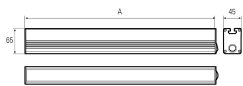

Profilleuchte mit T-Nut rückseitig

<b>Artikel-Nr.</b>	150314-07
<b>EAN:</b>	4260556626413
<b>Modell:</b>	PROFILED AC
<b>Bestell-Nr.:</b>	150314-07
<b>Modell:</b>	PROFILED AC
<b>Bauform:</b>	Profilleuchte mit T-Nut rückseitig
<b>Leuchtmittel:</b>	SMD LED
<b>Gesamtleistung inkl Treiber:</b>	~14 W
<b>Lampenleistung:</b>	~11 W
<b>Lampenlichtstrom:</b>	1670 lm
<b>Lampenlichtausbeute:</b>	~155 lm/W
<b>Lichtverteilung:</b>	Direkt
<b>Lichtfarbe:</b>	5700K 3-step MacAdam
<b>Farbwiedergabe (Ra):</b>	>85
<b>Versorgungsspannung:</b>	120-277V AC ± 10%, 50-60 Hz
<b>Betriebsgerät:</b>	Integriert
<b>Anschluss Leuchte:</b>	Wieland GST18
<b>Schutzart:</b>	IP40
<b>Schutzklasse:</b>	I
<b>Entblendung:</b>	Mikroprismen
<b>Abstrahlwinkel:</b>	100°
<b>Betriebstemperatur:</b>	-10 °C - +45 °C
<b>Lampenlebensdauer:</b>	> 100.000 h (L80/B10)
<b>Material Gehäuse:</b>	Aluminium
<b>Material Abdeckung:</b>	Kunststoff
<b>Höhe [B] x Breite [C]:</b>	65 mm x 45 mm
<b>Länge [A]:</b>	500 mm
<b>Gewicht:</b>	1450 g
<b>Bruttogewicht:</b>	1800 g
<b>Risikogruppe (DIN EN 62471):</b>	Freie Gruppe
<b>Kennzeichnungen:</b>	CE, UKCA
<b>Befestigungszubehör:</b>	Optional
<b>Gefertigt in:</b>	Deutschland
<b>Besonderheit:</b>	Universalleuchte