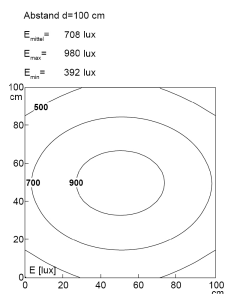

LED Systemleuchte

Artikel-Nr.	150614-03
EAN:	4260556623863
Modell:	PROFILED AC
Bestell-Nr.:	150614-03
Modell:	PROFILED AC
Bauform:	Profilleuchte mit T-Nut rückseitig
Leuchtmittel:	SMD LED
Gesamtleistung inkl Treiber:	~24 W
Lampenleistung:	~21 W
Lampenlichtstrom:	3340 lm
Lampenlichtausbeute:	~155 lm/W
Lichtverteilung:	direkt
Lichtfarbe:	Tageslichtweiß (5200 - 5700K)
Anschlusswert Leuchte:	90-305V AC ± 10%, 50-60 Hz
Betriebsgerät:	integriert
Anschluss Leuchte:	Anschlussleitung mit Netzstecker
Schutzart:	IP40
Schutzklasse:	I
Entblendung:	Mikroprismen
Abstrahlwinkel:	100°
Betriebstemperatur:	-10... +45 °C
Farbwiedergabe (Ra):	>85
Lampenlebensdauer:	> 60.000 h (L80/B10)
Material Gehäuse:	Aluminium
Material Abdeckung:	Kunststoff
Höhe [B] x Breite [C]:	65 mm x 45 mm
Länge [A]:	900 mm
Gewicht:	2200 g
Bruttogewicht:	2750 g
Risikogruppe (DIN EN 62471):	freie Gruppe
Kennzeichnungen:	CE, UKCA
Befestigungszubehör:	optional
Gefertigt in:	Deutschland
Besonderheit:	Universalleuchte