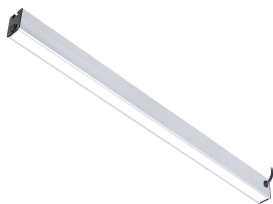

LED Systemleuchte

Artikel-Nr.	150614-03
EAN:	4260556623863
Modell:	PROFILED AC
Bestell-Nr.:	150614-03
Modell:	PROFILED AC
Bauform:	Profilleuchte mit T-Nut rückseitig
Leuchtmittel:	SMD LED
Gesamtleistung inkl Treiber:	~24 W
Lampenleistung:	~21 W
Lampenlichtstrom:	3340 lm
Lampenlichtausbeute:	~155 lm/W
Lichtverteilung:	direkt
Lichtfarbe:	Tageslichtweiß (5200 - 5700K)
Anschlusswert Leuchte:	90-305V AC ± 10%, 50-60 Hz
Betriebsgerät:	integriert
Anschluss Leuchte:	Anschlussleitung mit Netzstecker
Schutzart:	IP40
Schutzklasse:	I
Entblendung:	Mikroprismen
Abstrahlwinkel:	100°
Betriebstemperatur:	-10... +45 °C
Farbwiedergabe (Ra):	>85
Lampenlebensdauer:	> 60.000 h (L80/B10)
Material Gehäuse:	Aluminium
Material Abdeckung:	Kunststoff
Höhe [B] x Breite [C]:	65 mm x 45 mm
Länge [A]:	900 mm
Gewicht:	2200 g
Bruttogewicht:	2750 g
Risikogruppe (DIN EN 62471):	freie Gruppe
Kennzeichnungen:	CE, UKCA
Befestigungszubehör:	optional
Gefertigt in:	Deutschland
Besonderheit:	Universalleuchte