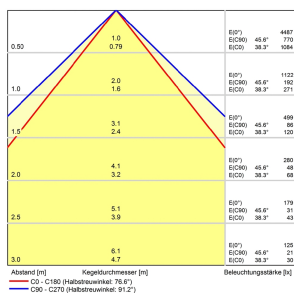

LED Systemleuchte

Artikel-Nr.	150614-03
EAN:	4260556623863
Modell:	PROFILED AC
Bestell-Nr.:	150614-03
Modell:	PROFILED AC
Bauform:	Profilleuchte mit T-Nut rückseitig
Leuchtmittel:	SMD LED
Gesamtleistung inkl Treiber:	~24 W
Lampenleistung:	~21 W
Lampenlichtstrom:	3340 lm
Lampenlichtausbeute:	~155 lm/W
Lichtverteilung:	direkt
Lichtfarbe:	Tageslichtweiß (5200 - 5700K)
Anschlusswert Leuchte:	90-305V AC ± 10%, 50-60 Hz
Betriebsgerät:	integriert
Anschluss Leuchte:	Anschlussleitung mit Netzstecker
Schutzart:	IP40
Schutzklasse:	I
Entblendung:	Mikroprismen
Abstrahlwinkel:	100°
Betriebstemperatur:	-10... +45 °C
Farbwiedergabe (Ra):	>85
Lampenlebensdauer:	> 60.000 h (L80/B10)
Material Gehäuse:	Aluminium
Material Abdeckung:	Kunststoff
Höhe [B] x Breite [C]:	65 mm x 45 mm
Länge [A]:	900 mm
Gewicht:	2200 g
Bruttogewicht:	2750 g
Risikogruppe (DIN EN 62471):	freie Gruppe
Kennzeichnungen:	CE, UKCA
Befestigungszubehör:	optional
Gefertigt in:	Deutschland
Besonderheit:	Universalleuchte