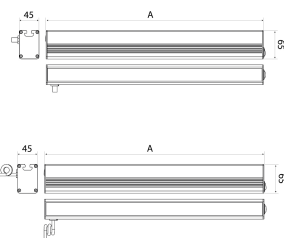

LED Systemleuchte

Artikel-Nr.	150614-03
EAN:	4260556623863
Modell:	PROFILED AC
Bestell-Nr.:	150614-03
Modell:	PROFILED AC
Bauform:	Profilleuchte mit T-Nut rückseitig
Leuchtmittel:	SMD LED
Gesamtleistung inkl Treiber:	~24 W
Lampenleistung:	~21 W
Lampenlichtstrom:	3340 lm
Lampenlichtausbeute:	~155 lm/W
Lichtverteilung:	direkt
Lichtfarbe:	Tageslichtweiß (5200 - 5700K)
Anschlusswert Leuchte:	90-305V AC ± 10%, 50-60 Hz
Betriebsgerät:	integriert
Anschluss Leuchte:	Anschlussleitung mit Netzstecker
Schutzart:	IP40
Schutzklasse:	I
Entblendung:	Mikroprismen
Abstrahlwinkel:	100°
Betriebstemperatur:	-10... +45 °C
Farbwiedergabe (Ra):	>85
Lampenlebensdauer:	> 60.000 h (L80/B10)
Material Gehäuse:	Aluminium
Material Abdeckung:	Kunststoff
Höhe [B] x Breite [C]:	65 mm x 45 mm
Länge [A]:	900 mm
Gewicht:	2200 g
Bruttogewicht:	2750 g
Risikogruppe (DIN EN 62471):	freie Gruppe
Kennzeichnungen:	CE, UKCA
Befestigungszubehör:	optional
Gefertigt in:	Deutschland
Besonderheit:	Universalleuchte