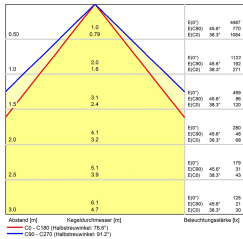

Profilleuchte mit T-Nut rückseitig

Artikel-Nr.	150614-04
EAN:	4260556623900
Modell:	PROFILED AC
Bestell-Nr.:	150614-04
Modell:	PROFILED AC
Bauform:	Profilleuchte mit T-Nut rückseitig
Leuchtmittel:	SMD LED
Gesamtleistung inkl Treiber:	~24 W
Lampenleistung:	~21 W
Lampenlichtstrom:	3340 lm
Lampenlichtausbeute:	~155 lm/W
Lichtverteilung:	Direkt
Lichtfarbe:	5700K 3-step MacAdam
Farbwiedergabe (Ra):	>85
Versorgungsspannung:	120-277V AC ± 10%, 50-60 Hz
Betriebsgerät:	Integriert
Anschluss Leuchte:	3 m Anschlussleitung mit Netzstecker
Schutzart:	IP40
Schutzklasse:	I
Entblendung:	Mikroprismen
Abstrahlwinkel:	100°
Betriebstemperatur:	-10 °C - +45 °C
Lampenlebensdauer:	> 100.000 h (L80/B10)
Material Gehäuse:	Aluminium
Material Abdeckung:	Kunststoff
Höhe [B] x Breite [C]:	65 mm x 45 mm
Länge [A]:	900 mm
Gewicht:	2050 g
Bruttogewicht:	2750 g
Risikogruppe (DIN EN 62471):	Freie Gruppe
Kennzeichnungen:	CE, UKCA
Dimmbar:	Dimmer intern
Befestigungszubehör:	Optional
Gefertigt in:	Deutschland
Besonderheit:	Universalleuchte mit Dimmer