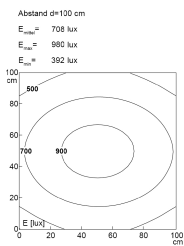

Profilleuchte mit T-Nut rückseitig

Artikel-Nr.	150614-04
EAN:	4260556623900
Modell:	PROFILED AC
Bestell-Nr.:	150614-04
Modell:	PROFILED AC
Bauform:	Profilleuchte mit T-Nut rückseitig
Leuchtmittel:	SMD LED
Gesamtleistung inkl Treiber:	~24 W
Lampenleistung:	~21 W
Lampenlichtstrom:	3340 lm
Lampenlichtausbeute:	~155 lm/W
Lichtverteilung:	Direkt
Lichtfarbe:	5700K 3-step MacAdam
Farbwiedergabe (Ra):	>85
Versorgungsspannung:	120-277V AC ± 10%, 50-60 Hz
Betriebsgerät:	Integriert
Anschluss Leuchte:	3 m Anschlussleitung mit Netzstecker
Schutzart:	IP40
Schutzklasse:	I
Entblendung:	Mikroprismen
Abstrahlwinkel:	100°
Betriebstemperatur:	-10 °C - +45 °C
Lampenlebensdauer:	> 100.000 h (L80/B10)
Material Gehäuse:	Aluminium
Material Abdeckung:	Kunststoff
Höhe [B] x Breite [C]:	65 mm x 45 mm
Länge [A]:	900 mm
Gewicht:	2050 g
Bruttogewicht:	2750 g
Risikogruppe (DIN EN 62471):	Freie Gruppe
Kennzeichnungen:	CE, UKCA
Dimmbar:	Dimmer intern
Befestigungszubehör:	Optional
Gefertigt in:	Deutschland
Besonderheit:	Universalleuchte mit Dimmer