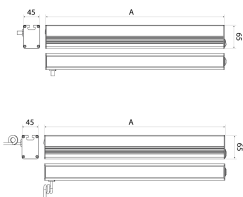

Profilleuchte mit T-Nut rückseitig

Artikel-Nr.	150614-04
EAN:	4260556623900
Modell:	PROFILED AC
Bestell-Nr.:	150614-04
Modell:	PROFILED AC
Bauform:	Profilleuchte mit T-Nut rückseitig
Leuchtmittel:	SMD LED
Gesamtleistung inkl Treiber:	~24 W
Lampenleistung:	~21 W
Lampenlichtstrom:	3340 lm
Lampenlichtausbeute:	~155 lm/W
Lichtverteilung:	Direkt
Lichtfarbe:	5700K 3-step MacAdam
Farbwiedergabe (Ra):	>85
Versorgungsspannung:	120-277V AC ± 10%, 50-60 Hz
Betriebsgerät:	Integriert
Anschluss Leuchte:	3 m Anschlussleitung mit Netzstecker
Schutzart:	IP40
Schutzklasse:	I
Entblendung:	Mikroprismen
Abstrahlwinkel:	100°
Betriebstemperatur:	-10 °C - +45 °C
Lampenlebensdauer:	> 100.000 h (L80/B10)
Material Gehäuse:	Aluminium
Material Abdeckung:	Kunststoff
Höhe [B] x Breite [C]:	65 mm x 45 mm
Länge [A]:	900 mm
Gewicht:	2050 g
Bruttogewicht:	2750 g
Risikogruppe (DIN EN 62471):	Freie Gruppe
Kennzeichnungen:	CE, UKCA
Dimmbar:	Dimmer intern
Befestigungszubehör:	Optional
Gefertigt in:	Deutschland
Besonderheit:	Universalleuchte mit Dimmer