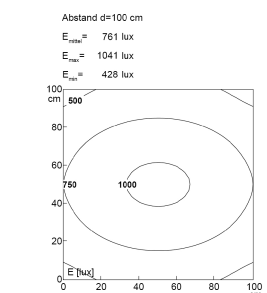

LED Systemleuchte

Artikel-Nr.	150714-03
EAN:	4260556623870
Modell:	PROFILED AC
Bestell-Nr.:	150714-03
Modell:	PROFILED AC
Bauform:	Profilleuchte mit T-Nut rückseitig
Leuchtmittel:	SMD LED
Gesamtleistung inkl Treiber:	~27 W
Lampenleistung:	~23 W
Lampenlichtstrom:	3674 lm
Lampenlichtausbeute:	~155 lm/W
Lichtverteilung:	direkt
Lichtfarbe:	Tageslichtweiß (5200 - 5700K)
Anschlusswert Leuchte:	90-305V AC ± 10%, 50-60 Hz
Betriebsgerät:	integriert
Anschluss Leuchte:	Anschlussleitung mit Netzstecker
Schutzart:	IP40
Schutzklasse:	I
Entblendung:	Mikroprismen
Abstrahlwinkel:	100°
Betriebstemperatur:	-10... +45 °C
Farbwiedergabe (Ra):	>85
Lampenlebensdauer:	> 60.000 h (L80/B10)
Material Gehäuse:	Aluminium
Material Abdeckung:	Kunststoff
Höhe [B] x Breite [C]:	65 mm x 45 mm
Länge [A]:	1000 mm
Gewicht:	2400 g
Bruttogewicht:	3050 g
Risikogruppe (DIN EN 62471):	freie Gruppe
Kennzeichnungen:	CE, UKCA
Befestigungszubehör:	optional
Gefertigt in:	Deutschland
Besonderheit:	Universalleuchte