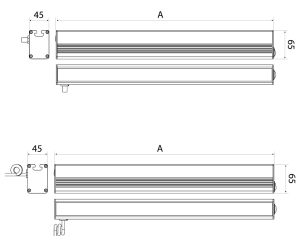

LED Systemleuchte

Artikel-Nr.	150714-03
EAN:	4260556623870
Modell:	PROFILED AC
Bestell-Nr.:	150714-03
Modell:	PROFILED AC
Bauform:	Profilleuchte mit T-Nut rückseitig
Leuchtmittel:	SMD LED
Gesamtleistung inkl Treiber:	~27 W
Lampenleistung:	~23 W
Lampenlichtstrom:	3674 lm
Lampenlichtausbeute:	~155 lm/W
Lichtverteilung:	direkt
Lichtfarbe:	Tageslichtweiß (5200 - 5700K)
Anschlusswert Leuchte:	90-305V AC ± 10%, 50-60 Hz
Betriebsgerät:	integriert
Anschluss Leuchte:	Anschlussleitung mit Netzstecker
Schutzart:	IP40
Schutzklasse:	I
Entblendung:	Mikroprismen
Abstrahlwinkel:	100°
Betriebstemperatur:	-10... +45 °C
Farbwiedergabe (Ra):	>85
Lampenlebensdauer:	> 60.000 h (L80/B10)
Material Gehäuse:	Aluminium
Material Abdeckung:	Kunststoff
Höhe [B] x Breite [C]:	65 mm x 45 mm
Länge [A]:	1000 mm
Gewicht:	2400 g
Bruttogewicht:	3050 g
Risikogruppe (DIN EN 62471):	freie Gruppe
Kennzeichnungen:	CE, UKCA
Befestigungszubehör:	optional
Gefertigt in:	Deutschland
Besonderheit:	Universalleuchte