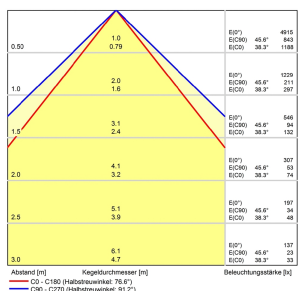

LED Systemleuchte

Artikel-Nr.	150714-03
EAN:	4260556623870
Modell:	PROFILED AC
Bestell-Nr.:	150714-03
Modell:	PROFILED AC
Bauform:	Profilleuchte mit T-Nut rückseitig
Leuchtmittel:	SMD LED
Gesamtleistung inkl Treiber:	~27 W
Lampenleistung:	~23 W
Lampenlichtstrom:	3674 lm
Lampenlichtausbeute:	~155 lm/W
Lichtverteilung:	direkt
Lichtfarbe:	Tageslichtweiß (5200 - 5700K)
Anschlusswert Leuchte:	90-305V AC ± 10%, 50-60 Hz
Betriebsgerät:	integriert
Anschluss Leuchte:	Anschlussleitung mit Netzstecker
Schutzart:	IP40
Schutzklasse:	I
Entblendung:	Mikroprismen
Abstrahlwinkel:	100°
Betriebstemperatur:	-10... +45 °C
Farbwiedergabe (Ra):	>85
Lampenlebensdauer:	> 60.000 h (L80/B10)
Material Gehäuse:	Aluminium
Material Abdeckung:	Kunststoff
Höhe [B] x Breite [C]:	65 mm x 45 mm
Länge [A]:	1000 mm
Gewicht:	2400 g
Bruttogewicht:	3050 g
Risikogruppe (DIN EN 62471):	freie Gruppe
Kennzeichnungen:	CE, UKCA
Befestigungszubehör:	optional
Gefertigt in:	Deutschland
Besonderheit:	Universalleuchte