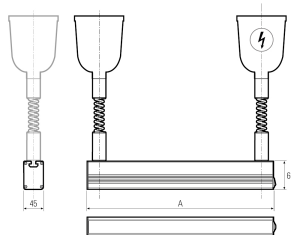

LED Zugpendelleuchte

Artikel-Nr.	150714-06
EAN:	4260556625782
Modell:	PROFILED Zugpendel
Bestellnummer:	150714-06
Modell:	PROFILED Zugpendel
Bauform:	Profilleuchte mit Zugpendelabhängung
Leuchtmittel:	SMD LED
Lampenleistung:	~23 W
Lampenlichtstrom:	3674 lm
Lampenlichtausbeute:	~155 lm/W
Lichtverteilung:	direkt
Lichtfarbe:	Tageslichtweiß (5200 - 5700K)
Anschlusswert Leuchte:	90-305V AC ± 10%, 50-60 Hz
Betriebsgeraet:	integriert
Anschluss Leuchte:	1 Paar Zugpendel, 1x 90-305V Deckenübergabepunkt, offene Kabelenden
Schutzart:	IP40
Schutzklasse:	I
Entblendung:	Mikroprismen
Abstrahlwinkel:	100°
Betriebstemperatur:	-10... +45 °C
Farbwiedergabe Ra:	>85
Lampenlebensdauer:	> 60.000 h (L80/B10)
Material Gehaeuse:	Aluminium
Material Abdeckung:	Kunststoff
Hoehe B x Breite C:	65 mm x 45 mm
Laenge A:	1000 mm
Zugpendel Bereich national:	~900 mm - 1800 mm
Gewicht:	3000 g
Bruttogewicht:	3650 g
Risikogruppe:	freie Gruppe
Kennzeichnung:	CE, UKCA
Dimmbar:	ja, Taster seitlich
Befestigungszubehoer:	optional
Gefertigt in:	Deutschland