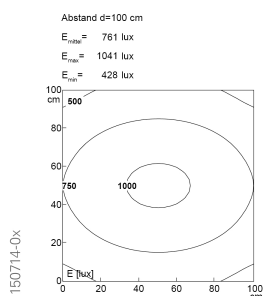

LED Zugpendelleuchte

Artikel-Nr.	150714-06
EAN:	4260556625782
Modell:	PROFILED Zugpendel
Bestellnummer:	150714-06
Modell:	PROFILED Zugpendel
Bauform:	Profilleuchte mit Zugpendelabhängung
Leuchtmittel:	SMD LED
Lampenleistung:	~23 W
Lampenlichtstrom:	3674 lm
Lampenlichtausbeute:	~155 lm/W
Lichtverteilung:	direkt
Lichtfarbe:	Tageslichtweiß (5200 - 5700K)
Anschlusswert Leuchte:	90-305V AC ± 10%, 50-60 Hz
Betriebsgeraet:	integriert
Anschluss Leuchte:	1 Paar Zugpendel, 1x 90-305V Deckenübergabepunkt, offene Kabelenden
Schutzart:	IP40
Schutzklasse:	I
Entblendung:	Mikroprismen
Abstrahlwinkel:	100°
Betriebstemperatur:	-10... +45 °C
Farbwiedergabe Ra:	>85
Lampenlebensdauer:	> 60.000 h (L80/B10)
Material Gehaeuse:	Aluminium
Material Abdeckung:	Kunststoff
Hoehe B x Breite C:	65 mm x 45 mm
Laenge A:	1000 mm
Zugpendel Bereich national:	~900 mm - 1800 mm
Gewicht:	3000 g
Bruttogewicht:	3650 g
Risikogruppe:	freie Gruppe
Kennzeichnung:	CE, UKCA
Dimmbar:	ja, Taster seitlich
Befestigungszubehoer:	optional
Gefertigt in:	Deutschland