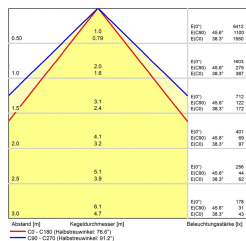

**Profilleuchte mit T-Nut rückseitig**

<b>Artikel-Nr.</b>	150814-03
<b>EAN:</b>	4260556623887
<b>Modell:</b>	PROFILED AC
<b>Bestell-Nr.:</b>	150814-03
<b>Modell:</b>	PROFILED AC
<b>Bauform:</b>	Profilleuchte mit T-Nut rückseitig
<b>Leuchtmittel:</b>	SMD LED
<b>Gesamtleistung inkl Treiber:</b>	~34 W
<b>Lampenleistung:</b>	~30 W
<b>Lampenlichtstrom:</b>	4676 lm
<b>Lampenlichtausbeute:</b>	~155 lm/W
<b>Lichtverteilung:</b>	Direkt
<b>Lichtfarbe:</b>	5700K 3-step MacAdam
<b>Farbwiedergabe (Ra):</b>	>85
<b>Versorgungsspannung:</b>	120-277V AC ± 10%, 50-60 Hz
<b>Betriebsgerät:</b>	Integriert
<b>Anschluss Leuchte:</b>	3 m Anschlussleitung mit Netzstecker
<b>Schutzart:</b>	IP40
<b>Schutzklasse:</b>	I
<b>Entblendung:</b>	Mikroprismen
<b>Abstrahlwinkel:</b>	100°
<b>Betriebstemperatur:</b>	-10 °C - +45 °C
<b>Lampenlebensdauer:</b>	> 100.000 h (L80/B10)
<b>Material Gehäuse:</b>	Aluminium
<b>Material Abdeckung:</b>	Kunststoff
<b>Höhe [B] x Breite [C]:</b>	65 mm x 45 mm
<b>Länge [A]:</b>	1200 mm
<b>Gewicht:</b>	2740 g
<b>Bruttogewicht:</b>	3540 g
<b>Risikogruppe (DIN EN 62471):</b>	Freie Gruppe
<b>Kennzeichnungen:</b>	CE, UKCA
<b>Befestigungszubehör:</b>	Optional
<b>Gefertigt in:</b>	Deutschland
<b>Besonderheit:</b>	Universalleuchte