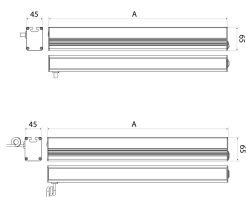

**Profilleuchte mit T-Nut rückseitig**

<b>Artikel-Nr.</b>	150814-03
<b>EAN:</b>	4260556623887
<b>Modell:</b>	PROFILED AC
<b>Bestell-Nr.:</b>	150814-03
<b>Modell:</b>	PROFILED AC
<b>Bauform:</b>	Profilleuchte mit T-Nut rückseitig
<b>Leuchtmittel:</b>	SMD LED
<b>Gesamtleistung inkl Treiber:</b>	~34 W
<b>Lampenleistung:</b>	~30 W
<b>Lampenlichtstrom:</b>	4676 lm
<b>Lampenlichtausbeute:</b>	~155 lm/W
<b>Lichtverteilung:</b>	Direkt
<b>Lichtfarbe:</b>	5700K 3-step MacAdam
<b>Farbwiedergabe (Ra):</b>	>85
<b>Versorgungsspannung:</b>	120-277V AC ± 10%, 50-60 Hz
<b>Betriebsgerät:</b>	Integriert
<b>Anschluss Leuchte:</b>	3 m Anschlussleitung mit Netzstecker
<b>Schutzart:</b>	IP40
<b>Schutzklasse:</b>	I
<b>Entblendung:</b>	Mikroprismen
<b>Abstrahlwinkel:</b>	100°
<b>Betriebstemperatur:</b>	-10 °C - +45 °C
<b>Lampenlebensdauer:</b>	> 100.000 h (L80/B10)
<b>Material Gehäuse:</b>	Aluminium
<b>Material Abdeckung:</b>	Kunststoff
<b>Höhe [B] x Breite [C]:</b>	65 mm x 45 mm
<b>Länge [A]:</b>	1200 mm
<b>Gewicht:</b>	2740 g
<b>Bruttogewicht:</b>	3540 g
<b>Risikogruppe (DIN EN 62471):</b>	Freie Gruppe
<b>Kennzeichnungen:</b>	CE, UKCA
<b>Befestigungszubehör:</b>	Optional
<b>Gefertigt in:</b>	Deutschland
<b>Besonderheit:</b>	Universalleuchte