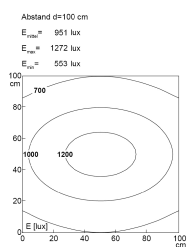

**Profilleuchte mit T-Nut rückseitig**

<b>Artikel-Nr.</b>	150814-03
<b>EAN:</b>	4260556623887
<b>Modell:</b>	PROFILED AC
<b>Bestell-Nr.:</b>	150814-03
<b>Modell:</b>	PROFILED AC
<b>Bauform:</b>	Profilleuchte mit T-Nut rückseitig
<b>Leuchtmittel:</b>	SMD LED
<b>Gesamtleistung inkl Treiber:</b>	~34 W
<b>Lampenleistung:</b>	~30 W
<b>Lampenlichtstrom:</b>	4676 lm
<b>Lampenlichtausbeute:</b>	~155 lm/W
<b>Lichtverteilung:</b>	Direkt
<b>Lichtfarbe:</b>	5700K 3-step MacAdam
<b>Farbwiedergabe (Ra):</b>	>85
<b>Versorgungsspannung:</b>	120-277V AC ± 10%, 50-60 Hz
<b>Betriebsgerät:</b>	Integriert
<b>Anschluss Leuchte:</b>	3 m Anschlussleitung mit Netzstecker
<b>Schutzart:</b>	IP40
<b>Schutzklasse:</b>	I
<b>Entblendung:</b>	Mikroprismen
<b>Abstrahlwinkel:</b>	100°
<b>Betriebstemperatur:</b>	-10 °C - +45 °C
<b>Lampenlebensdauer:</b>	> 100.000 h (L80/B10)
<b>Material Gehäuse:</b>	Aluminium
<b>Material Abdeckung:</b>	Kunststoff
<b>Höhe [B] x Breite [C]:</b>	65 mm x 45 mm
<b>Länge [A]:</b>	1200 mm
<b>Gewicht:</b>	2740 g
<b>Bruttogewicht:</b>	3540 g
<b>Risikogruppe (DIN EN 62471):</b>	Freie Gruppe
<b>Kennzeichnungen:</b>	CE, UKCA
<b>Befestigungszubehör:</b>	Optional
<b>Gefertigt in:</b>	Deutschland
<b>Besonderheit:</b>	Universalleuchte