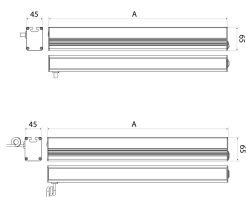

Profilleuchte mit T-Nut rückseitig

Artikel-Nr.	150814-04
EAN:	4260556623924
Modell:	PROFILED AC
Bestell-Nr.:	150814-04
Modell:	PROFILED AC
Bauform:	Profilleuchte mit T-Nut rückseitig
Leuchtmittel:	SMD LED
Gesamtleistung inkl Treiber:	~34 W
Lampenleistung:	~30 W
Lampenlichtstrom:	4676 lm
Lampenlichtausbeute:	~155 lm/W
Lichtverteilung:	Direkt
Lichtfarbe:	5700K 3-step MacAdam
Farbwiedergabe (Ra):	>85
Versorgungsspannung:	120-277V AC ± 10%, 50-60 Hz
Betriebsgerät:	Integriert
Anschluss Leuchte:	3 m Anschlussleitung mit Netzstecker
Schutzart:	IP40
Schutzklasse:	I
Entblendung:	Mikroprismen
Abstrahlwinkel:	100°
Betriebstemperatur:	-10 °C - +45 °C
Lampenlebensdauer:	> 100.000 h (L80/B10)
Material Gehäuse:	Aluminium
Material Abdeckung:	Kunststoff
Höhe [B] x Breite [C]:	65 mm x 45 mm
Länge [A]:	1200 mm
Gewicht:	2740 g
Bruttogewicht:	3540 g
Risikogruppe (DIN EN 62471):	Freie Gruppe
Kennzeichnungen:	CE, UKCA
Dimmbar:	Dimmer intern
Befestigungszubehör:	Optional
Gefertigt in:	Deutschland
Besonderheit:	Universalleuchte mit Dimmer