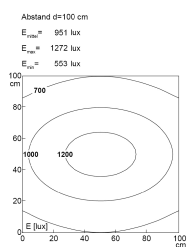

Profilleuchte mit T-Nut rückseitig

Artikel-Nr.	150814-04
EAN:	4260556623924
Modell:	PROFILED AC
Bestell-Nr.:	150814-04
Modell:	PROFILED AC
Bauform:	Profilleuchte mit T-Nut rückseitig
Leuchtmittel:	SMD LED
Gesamtleistung inkl Treiber:	~34 W
Lampenleistung:	~30 W
Lampenlichtstrom:	4676 lm
Lampenlichtausbeute:	~155 lm/W
Lichtverteilung:	Direkt
Lichtfarbe:	5700K 3-step MacAdam
Farbwiedergabe (Ra):	>85
Versorgungsspannung:	120-277V AC ± 10%, 50-60 Hz
Betriebsgerät:	Integriert
Anschluss Leuchte:	3 m Anschlussleitung mit Netzstecker
Schutzart:	IP40
Schutzklasse:	I
Entblendung:	Mikroprismen
Abstrahlwinkel:	100°
Betriebstemperatur:	-10 °C - +45 °C
Lampenlebensdauer:	> 100.000 h (L80/B10)
Material Gehäuse:	Aluminium
Material Abdeckung:	Kunststoff
Höhe [B] x Breite [C]:	65 mm x 45 mm
Länge [A]:	1200 mm
Gewicht:	2740 g
Bruttogewicht:	3540 g
Risikogruppe (DIN EN 62471):	Freie Gruppe
Kennzeichnungen:	CE, UKCA
Dimmbar:	Dimmer intern
Befestigungszubehör:	Optional
Gefertigt in:	Deutschland
Besonderheit:	Universalleuchte mit Dimmer