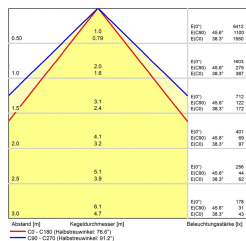

Profilleuchte mit T-Nut rückseitig

Artikel-Nr.	150814-04
EAN:	4260556623924
Modell:	PROFILED AC
Bestell-Nr.:	150814-04
Modell:	PROFILED AC
Bauform:	Profilleuchte mit T-Nut rückseitig
Leuchtmittel:	SMD LED
Gesamtleistung inkl Treiber:	~34 W
Lampenleistung:	~30 W
Lampenlichtstrom:	4676 lm
Lampenlichtausbeute:	~155 lm/W
Lichtverteilung:	Direkt
Lichtfarbe:	5700K 3-step MacAdam
Farbwiedergabe (Ra):	>85
Versorgungsspannung:	120-277V AC ± 10%, 50-60 Hz
Betriebsgerät:	Integriert
Anschluss Leuchte:	3 m Anschlussleitung mit Netzstecker
Schutzart:	IP40
Schutzklasse:	I
Entblendung:	Mikroprismen
Abstrahlwinkel:	100°
Betriebstemperatur:	-10 °C - +45 °C
Lampenlebensdauer:	> 100.000 h (L80/B10)
Material Gehäuse:	Aluminium
Material Abdeckung:	Kunststoff
Höhe [B] x Breite [C]:	65 mm x 45 mm
Länge [A]:	1200 mm
Gewicht:	2740 g
Bruttogewicht:	3540 g
Risikogruppe (DIN EN 62471):	Freie Gruppe
Kennzeichnungen:	CE, UKCA
Dimmbar:	Dimmer intern
Befestigungszubehör:	Optional
Gefertigt in:	Deutschland
Besonderheit:	Universalleuchte mit Dimmer