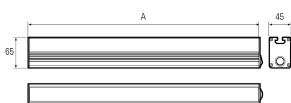

## Profilleuchte mit T-Nut rückseitig

<b>Artikel-Nr.</b>	150914-07
<b>EAN:</b>	4260556627519
<b>Modell:</b>	PROFILED AC
<b>Bestell-Nr.:</b>	150914-07
<b>Modell:</b>	PROFILED AC
<b>Bauform:</b>	Profilleuchte mit T-Nut rückseitig
<b>Leuchtmittel:</b>	SMD LED
<b>Gesamtleistung inkl Treiber:</b>	~41 W
<b>Lampenleistung:</b>	~37 W
<b>Lampenlichtstrom:</b>	5678 lm
<b>Lampenlichtausbeute:</b>	~155 lm/W
<b>Lichtverteilung:</b>	Direkt
<b>Lichtfarbe:</b>	5700K 3-step MacAdam
<b>Farbwiedergabe (Ra):</b>	>85
<b>Anschlusswert Leuchte:</b>	120-277V AC ± 10%, 50-60 Hz
<b>Betriebsgerät:</b>	Integriert
<b>Anschluss Leuchte:</b>	Wieland GST18
<b>Schutzart:</b>	IP40
<b>Schutzklasse:</b>	I
<b>Entblendung:</b>	Mikroprismen
<b>Abstrahlwinkel:</b>	100°
<b>Betriebstemperatur:</b>	-10 °C - +45 °C
<b>Lampenlebensdauer:</b>	> 100.000 h (L80/B10)
<b>Material Gehäuse:</b>	Aluminium
<b>Material Abdeckung:</b>	Kunststoff
<b>Höhe [B] x Breite [C]:</b>	65 mm x 45 mm
<b>Länge [A]:</b>	1500 mm
<b>Gewicht:</b>	3840 g
<b>Bruttogewicht:</b>	4640 g
<b>Risikogruppe (DIN EN 62471):</b>	Freie Gruppe
<b>Kennzeichnungen:</b>	CE, UKCA
<b>Befestigungszubehör:</b>	Optional
<b>Gefertigt in:</b>	Deutschland
<b>Besonderheit:</b>	Universalleuchte