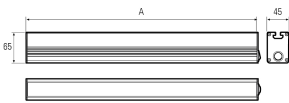

Profilleuchte mit T-Nut rückseitig

Artikel-Nr.	150914-08
EAN:	4260556627526
Modell:	PROFILED AC
Bestell-Nr.:	150914-08
Modell:	PROFILED AC
Bauform:	Profilleuchte mit T-Nut rückseitig
Leuchtmittel:	SMD LED
Gesamtleistung inkl Treiber:	~41 W
Lampenleistung:	~37 W
Lampenlichtstrom:	5678 lm
Lampenlichtausbeute:	~155 lm/W
Lichtverteilung:	Direkt
Lichtfarbe:	5700K 3-step MacAdam
Farbwiedergabe (Ra):	>85
Versorgungsspannung:	120-277V AC ± 10%, 50-60 Hz
Betriebsgerät:	Integriert
Anschluss Leuchte:	Wieland GST18
Schutzart:	IP40
Schutzklasse:	I
Entblendung:	Mikroprismen
Abstrahlwinkel:	100°
Betriebstemperatur:	-10 °C - +45 °C
Lampenlebensdauer:	> 100.000 h (L80/B10)
Material Gehäuse:	Aluminium
Material Abdeckung:	Kunststoff
Höhe [B] x Breite [C]:	65 mm x 45 mm
Länge [A]:	1500 mm
Gewicht:	3840 g
Bruttogewicht:	4640 g
Risikogruppe (DIN EN 62471):	Freie Gruppe
Kennzeichnungen:	CE, UKCA
Befestigungszubehör:	Optional
Gefertigt in:	Deutschland
Besonderheit:	Universalleuchte mit Dimmer