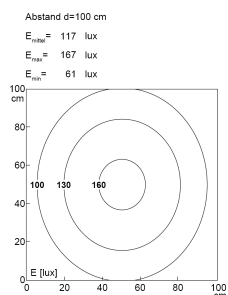

LED Aufbauleuchte

Artikel-Nr.	154090-01
EAN:	4260556626123
Modell:	TUBELED_25 RGB-W
Bestell-Nr.:	154090-01
Modell:	TUBELED_25 RGB-W
Bauform:	LED Aufbauleuchte
Leuchtmittel:	SMD RGB-W Cluster LED
Lampenleistung Weiß:	~4,8 W
Lampenlichtstrom Weiß:	768 lm
Lampenlichtausbeute Weiß:	~159 lm/W
Lichtfarbe Weiß:	Tageslichtweiß (5200 - 5700K)
Lampenleistung Rot:	~1,4 W
Lampenlichtstrom Rot:	92 lm
Lampenleistung Grün:	~1 W
Lampenlichtstrom Grün:	168 lm
Lampenleistung Blau:	~1,4 W
Lampenlichtstrom Blau:	56 lm
Lichtverteilung:	direkt
Anschlusswert Leuchte:	24 V DC -10 % +7 % (RGB) – 24 V DC ±10 % (W)
Anschluss Leuchte:	M8 B-kodiert
Schutzart:	IP67
Schutzklasse:	III
Entblendung:	Einscheiben-Sicherheitsglas diffus
Abstrahlwinkel:	100°
Betriebstemperatur:	-30 °C -> +55 °C
Farbwiedergabe Weiß (Ra):	>85
Lampenlebensdauer:	> 60.000 h (L80/B10)
Material Gehäuse:	Aluminium
Material Abdeckung:	Sicherheitsglas
Höhe [B] x Breite [C]:	~23 mm x ~28 mm
Länge [A]:	205 mm
Gewicht:	200 g
Bruttogewicht:	300 g
Risikogruppe (DIN EN 62471):	freie Gruppe
Kennzeichnungen:	CE, UKCA, ETL Listed (5003529)
Befestigungszubehör:	option
Gefertigt in:	Deutschland
Besonderheit:	Nur eine Leuchte zum Beleuchten und Signalisieren