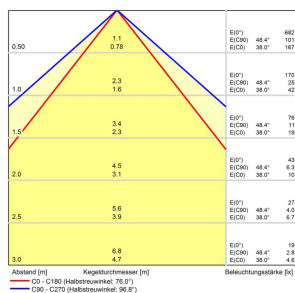

LED Aufbauleuchte

Artikel-Nr.	154090-01
EAN:	4260556626123
Modell:	TUBELED_25 RGB-W
Bestell-Nr.:	154090-01
Modell:	TUBELED_25 RGB-W
Bauform:	LED Aufbauleuchte
Leuchtmittel:	SMD RGB-W Cluster LED
Lampenleistung Weiß:	~4,8 W
Lampenlichtstrom Weiß:	768 lm
Lampenlichtausbeute Weiß:	~159 lm/W
Lichtfarbe Weiß:	Tageslichtweiß (5200 - 5700K)
Lampenleistung Rot:	~1,4 W
Lampenlichtstrom Rot:	92 lm
Lampenleistung Grün:	~1 W
Lampenlichtstrom Grün:	168 lm
Lampenleistung Blau:	~1,4 W
Lampenlichtstrom Blau:	56 lm
Lichtverteilung:	direkt
Anschlusswert Leuchte:	24 V DC -10 % +7 % (RGB) – 24 V DC ±10 % (W)
Anschluss Leuchte:	M8 B-kodiert
Schutzart:	IP67
Schutzklasse:	III
Entblendung:	Einscheiben-Sicherheitsglas diffus
Abstrahlwinkel:	100°
Betriebstemperatur:	-30 °C -> +55 °C
Farbwiedergabe Weiß (Ra):	>85
Lampenlebensdauer:	> 60.000 h (L80/B10)
Material Gehäuse:	Aluminium
Material Abdeckung:	Sicherheitsglas
Höhe [B] x Breite [C]:	~23 mm x ~28 mm
Länge [A]:	205 mm
Gewicht:	200 g
Bruttogewicht:	300 g
Risikogruppe (DIN EN 62471):	freie Gruppe
Kennzeichnungen:	CE, UKCA, ETL Listed (5003529)
Befestigungszubehör:	option
Gefertigt in:	Deutschland
Besonderheit:	Nur eine Leuchte zum Beleuchten und Signalisieren