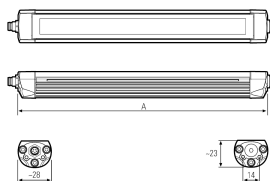

LED Aufbauleuchte

Artikel-Nr.	154090-01
EAN:	4260556626123
Modell:	TUBELED_25 RGB-W
Bestell-Nr.:	154090-01
Modell:	TUBELED_25 RGB-W
Bauform:	LED Aufbauleuchte
Leuchtmittel:	SMD RGB-W Cluster LED
Lampenleistung Weiß:	~4,8 W
Lampenlichtstrom Weiß:	768 lm
Lampenlichtausbeute Weiß:	~159 lm/W
Lichtfarbe Weiß:	Tageslichtweiß (5200 - 5700K)
Lampenleistung Rot:	~1,4 W
Lampenlichtstrom Rot:	92 lm
Lampenleistung Grün:	~1 W
Lampenlichtstrom Grün:	168 lm
Lampenleistung Blau:	~1,4 W
Lampenlichtstrom Blau:	56 lm
Lichtverteilung:	direkt
Anschlusswert Leuchte:	24 V DC -10 % +7 % (RGB) – 24 V DC ±10 % (W)
Anschluss Leuchte:	M8 B-kodiert
Schutzart:	IP67
Schutzklasse:	III
Entblendung:	Einscheiben-Sicherheitsglas diffus
Abstrahlwinkel:	100°
Betriebstemperatur:	-30 °C -> +55 °C
Farbwiedergabe Weiß (Ra):	>85
Lampenlebensdauer:	> 60.000 h (L80/B10)
Material Gehäuse:	Aluminium
Material Abdeckung:	Sicherheitsglas
Höhe [B] x Breite [C]:	~23 mm x ~28 mm
Länge [A]:	205 mm
Gewicht:	200 g
Bruttogewicht:	300 g
Risikogruppe (DIN EN 62471):	freie Gruppe
Kennzeichnungen:	CE, UKCA, ETL Listed (5003529)
Befestigungszubehör:	option
Gefertigt in:	Deutschland
Besonderheit:	Nur eine Leuchte zum Beleuchten und Signalisieren