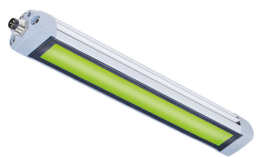

LED Aufbauleuchte

Artikel-Nr.	154090-01
EAN:	4260556626123
Modell:	TUBELED_25 RGB-W
Bestell-Nr.:	154090-01
Modell:	TUBELED_25 RGB-W
Bauform:	LED Aufbauleuchte
Leuchtmittel:	SMD RGB-W Cluster LED
Lampenleistung Weiß:	~4,8 W
Lampenlichtstrom Weiß:	768 lm
Lampenlichtausbeute Weiß:	~159 lm/W
Lichtfarbe Weiß:	Tageslichtweiß (5200 - 5700K)
Lampenleistung Rot:	~1,4 W
Lampenlichtstrom Rot:	92 lm
Lampenleistung Grün:	~1 W
Lampenlichtstrom Grün:	168 lm
Lampenleistung Blau:	~1,4 W
Lampenlichtstrom Blau:	56 lm
Lichtverteilung:	direkt
Anschlusswert Leuchte:	24 V DC -10 % +7 % (RGB) – 24 V DC ±10 % (W)
Anschluss Leuchte:	M8 B-kodiert
Schutzart:	IP67
Schutzklasse:	III
Entblendung:	Einscheiben-Sicherheitsglas diffus
Abstrahlwinkel:	100°
Betriebstemperatur:	-30 °C -> +55 °C
Farbwiedergabe Weiß (Ra):	>85
Lampenlebensdauer:	> 60.000 h (L80/B10)
Material Gehäuse:	Aluminium
Material Abdeckung:	Sicherheitsglas
Höhe [B] x Breite [C]:	~23 mm x ~28 mm
Länge [A]:	205 mm
Gewicht:	200 g
Bruttogewicht:	300 g
Risikogruppe (DIN EN 62471):	freie Gruppe
Kennzeichnungen:	CE, UKCA, ETL Listed (5003529)
Befestigungszubehör:	option
Gefertigt in:	Deutschland
Besonderheit:	Nur eine Leuchte zum Beleuchten und Signalisieren