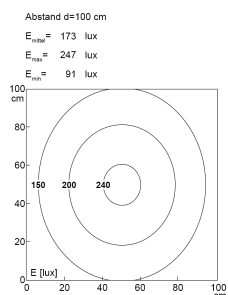

LED Aufbauleuchte

Artikel-Nr.	154190-01
EAN:	4260556626130
Modell:	TUBELED_25 RGB-W

Bestell-Nr.:	154190-01
Modell:	TUBELED_25 RGB-W
Bauform:	LED Aufbauleuchte
Leuchtmittel:	SMD RGB-W Cluster LED
Lampenleistung Weiß:	~7,2 W
Lampenlichtstrom Weiß:	1152 lm
Lampenlichtausbeute Weiß:	~159 lm/W
Lichtfarbe Weiß:	Tageslichtweiß (5200 - 5700K)
Lampenleistung Rot:	~2,2W
Lampenlichtstrom Rot:	138 lm
Lampenleistung Grün:	~1,4 W
Lampenlichtstrom Grün:	252 lm
Lampenleistung Blau:	~2,2 W
Lampenlichtstrom Blau:	84 lm
Lichtverteilung:	direkt
Anschlusswert Leuchte:	24 V DC -10 % +7 % (RGB) – 24 V DC $\pm 10 \%$ (W)

Anschluss Leuchte:	M8 B-kodiert
Schutzart:	IP67
Schutzklasse:	III
Entblendung:	Einscheiben-Sicherheitsglas diffus
Abstrahlwinkel:	100°
Betriebstemperatur:	-30 °C -> +55 °C
Farbwiedergabe Weiß (Ra):	>85
Lampenlebensdauer:	> 60.000 h (L80/B10)
Material Gehäuse:	Aluminium
Material Abdeckung:	Sicherheitsglas
Höhe [B] x Breite [C]:	~23 mm x ~28 mm
Länge [A]:	290 mm
Gewicht:	250 g
Bruttogewicht:	400 g
Risikogruppe (DIN EN 62471):	freie Gruppe
Kennzeichnungen:	CE, UKCA, ETL Listed (5003529)
Befestigungszubehör:	option
Gefertigt in:	Deutschland
Besonderheit:	Nur eine Leuchte zum Beleuchten und Signalisieren