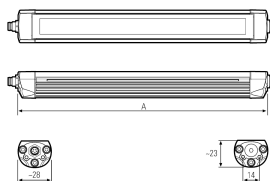

LED Aufbauleuchte

Artikel-Nr.	154190-01
EAN:	4260556626130
Modell:	TUBELED_25 RGB-W

Bestell-Nr.:	154190-01
Modell:	TUBELED_25 RGB-W
Bauform:	LED Aufbauleuchte
Leuchtmittel:	SMD RGB-W Cluster LED
Lampenleistung Weiß:	~7,2 W
Lampenlichtstrom Weiß:	1152 lm
Lampenlichtausbeute Weiß:	~159 lm/W
Lichtfarbe Weiß:	Tageslichtweiß (5200 - 5700K)
Lampenleistung Rot:	~2,2W
Lampenlichtstrom Rot:	138 lm
Lampenleistung Grün:	~1,4 W
Lampenlichtstrom Grün:	252 lm
Lampenleistung Blau:	~2,2 W
Lampenlichtstrom Blau:	84 lm
Lichtverteilung:	direkt
Anschlusswert Leuchte:	24 V DC -10 % +7 % (RGB) – 24 V DC $\pm 10 \%$ (W)

Anschluss Leuchte:	M8 B-kodiert
Schutzart:	IP67
Schutzklasse:	III
Entblendung:	Einscheiben-Sicherheitsglas diffus
Abstrahlwinkel:	100°
Betriebstemperatur:	-30 °C -> +55 °C
Farbwiedergabe Weiß (Ra):	>85
Lampenlebensdauer:	> 60.000 h (L80/B10)
Material Gehäuse:	Aluminium
Material Abdeckung:	Sicherheitsglas
Höhe [B] x Breite [C]:	~23 mm x ~28 mm
Länge [A]:	290 mm
Gewicht:	250 g
Bruttogewicht:	400 g
Risikogruppe (DIN EN 62471):	freie Gruppe
Kennzeichnungen:	CE, UKCA, ETL Listed (5003529)
Befestigungszubehör:	option
Gefertigt in:	Deutschland
Besonderheit:	Nur eine Leuchte zum Beleuchten und Signalisieren