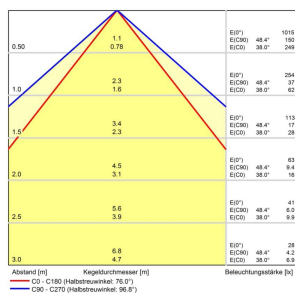

LED Aufbauleuchte

Artikel-Nr.	154190-01
EAN:	4260556626130
Modell:	TUBELED_25 RGB-W

Bestell-Nr.:	154190-01
Modell:	TUBELED_25 RGB-W
Bauform:	LED Aufbauleuchte
Leuchtmittel:	SMD RGB-W Cluster LED
Lampenleistung Weiß:	~7,2 W
Lampenlichtstrom Weiß:	1152 lm
Lampenlichtausbeute Weiß:	~159 lm/W
Lichtfarbe Weiß:	Tageslichtweiß (5200 - 5700K)
Lampenleistung Rot:	~2,2W
Lampenlichtstrom Rot:	138 lm
Lampenleistung Grün:	~1,4 W
Lampenlichtstrom Grün:	252 lm
Lampenleistung Blau:	~2,2 W
Lampenlichtstrom Blau:	84 lm
Lichtverteilung:	direkt
Anschlusswert Leuchte:	24 V DC -10 % +7 % (RGB) – 24 V DC $\pm 10 \%$ (W)

Anschluss Leuchte:	M8 B-kodiert
Schutzart:	IP67
Schutzklasse:	III
Entblendung:	Einscheiben-Sicherheitsglas diffus
Abstrahlwinkel:	100°
Betriebstemperatur:	-30 °C -> +55 °C
Farbwiedergabe Weiß (Ra):	>85
Lampenlebensdauer:	> 60.000 h (L80/B10)
Material Gehäuse:	Aluminium
Material Abdeckung:	Sicherheitsglas
Höhe [B] x Breite [C]:	~23 mm x ~28 mm
Länge [A]:	290 mm
Gewicht:	250 g
Bruttogewicht:	400 g
Risikogruppe (DIN EN 62471):	freie Gruppe
Kennzeichnungen:	CE, UKCA, ETL Listed (5003529)
Befestigungszubehör:	option
Gefertigt in:	Deutschland
Besonderheit:	Nur eine Leuchte zum Beleuchten und Signalisieren