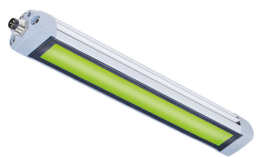

LED Aufbauleuchte

Artikel-Nr.	154190-01
EAN:	4260556626130
Modell:	TUBELED_25 RGB-W

Bestell-Nr.:	154190-01
Modell:	TUBELED_25 RGB-W
Bauform:	LED Aufbauleuchte
Leuchtmittel:	SMD RGB-W Cluster LED
Lampenleistung Weiß:	~7,2 W
Lampenlichtstrom Weiß:	1152 lm
Lampenlichtausbeute Weiß:	~159 lm/W
Lichtfarbe Weiß:	Tageslichtweiß (5200 - 5700K)
Lampenleistung Rot:	~2,2W
Lampenlichtstrom Rot:	138 lm
Lampenleistung Grün:	~1,4 W
Lampenlichtstrom Grün:	252 lm
Lampenleistung Blau:	~2,2 W
Lampenlichtstrom Blau:	84 lm
Lichtverteilung:	direkt
Anschlusswert Leuchte:	24 V DC -10 % +7 % (RGB) – 24 V DC $\pm 10 \%$ (W)

Anschluss Leuchte:	M8 B-kodiert
Schutzart:	IP67
Schutzklasse:	III
Entblendung:	Einscheiben-Sicherheitsglas diffus
Abstrahlwinkel:	100°
Betriebstemperatur:	-30 °C -> +55 °C
Farbwiedergabe Weiß (Ra):	>85
Lampenlebensdauer:	> 60.000 h (L80/B10)
Material Gehäuse:	Aluminium
Material Abdeckung:	Sicherheitsglas
Höhe [B] x Breite [C]:	~23 mm x ~28 mm
Länge [A]:	290 mm
Gewicht:	250 g
Bruttogewicht:	400 g
Risikogruppe (DIN EN 62471):	freie Gruppe
Kennzeichnungen:	CE, UKCA, ETL Listed (5003529)
Befestigungszubehör:	option
Gefertigt in:	Deutschland
Besonderheit:	Nur eine Leuchte zum Beleuchten und Signalisieren