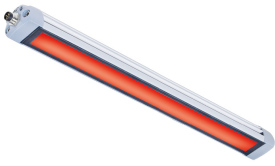

LED Aufbauleuchte

Artikel-Nr.	154390-01
EAN:	4260556626154
Modell:	TUBELED_25 RGB-W
Bestell-Nr.:	154390-01
Modell:	TUBELED_25 RGB-W
Bauform:	LED Aufbauleuchte
Leuchtmittel:	SMD RGB-W Cluster LED
Lampenleistung Weiß:	~14,4 W
Lampenlichtstrom Weiß:	2304 lm
Lampenlichtausbeute Weiß:	~159 lm/W
Lichtfarbe Weiß:	Tageslichtweiß (5200 - 5700K)
Lampenleistung Rot:	~4,3 W
Lampenlichtstrom Rot:	276 lm
Lampenleistung Grün:	~2,9 W
Lampenlichtstrom Grün:	504 lm
Lampenleistung Blau:	~4,3 W
Lampenlichtstrom Blau:	168 lm
Lichtverteilung:	direkt
Anschlusswert Leuchte:	24 V DC -10 % +7 % (RGB) – 24 V DC ±10 % (W)
Anschluss Leuchte:	M8 B-kodiert
Schutzart:	IP67
Schutzklasse:	III
Entblendung:	Einscheiben-Sicherheitsglas diffus
Abstrahlwinkel:	100°
Betriebstemperatur:	-30 °C -> +55 °C
Farbwiedergabe Weiß (Ra):	>85
Lampenlebensdauer:	> 60.000 h (L80/B10)
Material Gehäuse:	Aluminium
Material Abdeckung:	Sicherheitsglas
Höhe [B] x Breite [C]:	~23 mm x ~28 mm
Länge [A]:	540 mm
Gewicht:	450 g
Bruttogewicht:	600 g
Risikogruppe (DIN EN 62471):	freie Gruppe
Kennzeichnungen:	CE, UKCA, ETL Listed (5003529)
Befestigungszubehör:	optional
Gefertigt in:	Deutschland
Besonderheit:	Nur eine Leuchte zum Beleuchten und Signalisieren