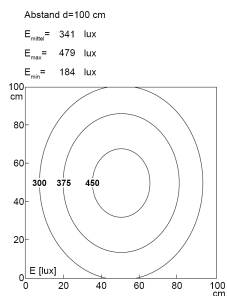

LED Aufbauleuchte

Artikel-Nr.	154390-01
EAN:	4260556626154
Modell:	TUBELED_25 RGB-W
Bestell-Nr.:	154390-01
Modell:	TUBELED_25 RGB-W
Bauform:	LED Aufbauleuchte
Leuchtmittel:	SMD RGB-W Cluster LED
Lampenleistung Weiß:	~14,4 W
Lampenlichtstrom Weiß:	2304 lm
Lampenlichtausbeute Weiß:	~159 lm/W
Lichtfarbe Weiß:	Tageslichtweiß (5200 - 5700K)
Lampenleistung Rot:	~4,3 W
Lampenlichtstrom Rot:	276 lm
Lampenleistung Grün:	~2,9 W
Lampenlichtstrom Grün:	504 lm
Lampenleistung Blau:	~4,3 W
Lampenlichtstrom Blau:	168 lm
Lichtverteilung:	direkt
Anschlusswert Leuchte:	24 V DC -10 % +7 % (RGB) – 24 V DC ±10 % (W)
Anschluss Leuchte:	M8 B-kodiert
Schutzart:	IP67
Schutzklasse:	III
Entblendung:	Einscheiben-Sicherheitsglas diffus
Abstrahlwinkel:	100°
Betriebstemperatur:	-30 °C -> +55 °C
Farbwiedergabe Weiß (Ra):	>85
Lampenlebensdauer:	> 60.000 h (L80/B10)
Material Gehäuse:	Aluminium
Material Abdeckung:	Sicherheitsglas
Höhe [B] x Breite [C]:	~23 mm x ~28 mm
Länge [A]:	540 mm
Gewicht:	450 g
Bruttogewicht:	600 g
Risikogruppe (DIN EN 62471):	freie Gruppe
Kennzeichnungen:	CE, UKCA, ETL Listed (5003529)
Befestigungszubehör:	optional
Gefertigt in:	Deutschland
Besonderheit:	Nur eine Leuchte zum Beleuchten und Signalisieren