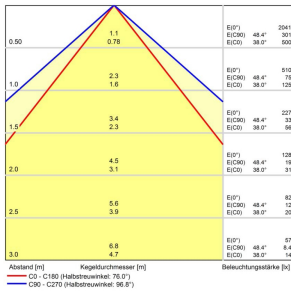

LED Aufbauleuchte

Artikel-Nr.	154390-01
EAN:	4260556626154
Modell:	TUBELED_25 RGB-W
Bestell-Nr.:	154390-01
Modell:	TUBELED_25 RGB-W
Bauform:	LED Aufbauleuchte
Leuchtmittel:	SMD RGB-W Cluster LED
Lampenleistung Weiß:	~14,4 W
Lampenlichtstrom Weiß:	2304 lm
Lampenlichtausbeute Weiß:	~159 lm/W
Lichtfarbe Weiß:	Tageslichtweiß (5200 - 5700K)
Lampenleistung Rot:	~4,3 W
Lampenlichtstrom Rot:	276 lm
Lampenleistung Grün:	~2,9 W
Lampenlichtstrom Grün:	504 lm
Lampenleistung Blau:	~4,3 W
Lampenlichtstrom Blau:	168 lm
Lichtverteilung:	direkt
Anschlusswert Leuchte:	24 V DC -10 % +7 % (RGB) – 24 V DC ±10 % (W)
Anschluss Leuchte:	M8 B-kodiert
Schutzart:	IP67
Schutzklasse:	III
Entblendung:	Einscheiben-Sicherheitsglas diffus
Abstrahlwinkel:	100°
Betriebstemperatur:	-30 °C -> +55 °C
Farbwiedergabe Weiß (Ra):	>85
Lampenlebensdauer:	> 60.000 h (L80/B10)
Material Gehäuse:	Aluminium
Material Abdeckung:	Sicherheitsglas
Höhe [B] x Breite [C]:	~23 mm x ~28 mm
Länge [A]:	540 mm
Gewicht:	450 g
Bruttogewicht:	600 g
Risikogruppe (DIN EN 62471):	freie Gruppe
Kennzeichnungen:	CE, UKCA, ETL Listed (5003529)
Befestigungszubehör:	optional
Gefertigt in:	Deutschland
Besonderheit:	Nur eine Leuchte zum Beleuchten und Signalisieren