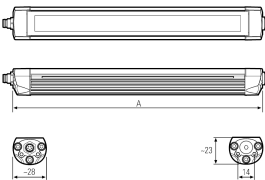

LED Aufbauleuchte

Artikel-Nr.	154390-01
EAN:	4260556626154
Modell:	TUBELED_25 RGB-W
Bestell-Nr.:	154390-01
Modell:	TUBELED_25 RGB-W
Bauform:	LED Aufbauleuchte
Leuchtmittel:	SMD RGB-W Cluster LED
Lampenleistung Weiß:	~14,4 W
Lampenlichtstrom Weiß:	2304 lm
Lampenlichtausbeute Weiß:	~159 lm/W
Lichtfarbe Weiß:	Tageslichtweiß (5200 - 5700K)
Lampenleistung Rot:	~4,3 W
Lampenlichtstrom Rot:	276 lm
Lampenleistung Grün:	~2,9 W
Lampenlichtstrom Grün:	504 lm
Lampenleistung Blau:	~4,3 W
Lampenlichtstrom Blau:	168 lm
Lichtverteilung:	direkt
Anschlusswert Leuchte:	24 V DC -10 % +7 % (RGB) – 24 V DC ±10 % (W)
Anschluss Leuchte:	M8 B-kodiert
Schutzart:	IP67
Schutzklasse:	III
Entblendung:	Einscheiben-Sicherheitsglas diffus
Abstrahlwinkel:	100°
Betriebstemperatur:	-30 °C -> +55 °C
Farbwiedergabe Weiß (Ra):	>85
Lampenlebensdauer:	> 60.000 h (L80/B10)
Material Gehäuse:	Aluminium
Material Abdeckung:	Sicherheitsglas
Höhe [B] x Breite [C]:	~23 mm x ~28 mm
Länge [A]:	540 mm
Gewicht:	450 g
Bruttogewicht:	600 g
Risikogruppe (DIN EN 62471):	freie Gruppe
Kennzeichnungen:	CE, UKCA, ETL Listed (5003529)
Befestigungszubehör:	optional
Gefertigt in:	Deutschland
Besonderheit:	Nur eine Leuchte zum Beleuchten und Signalisieren