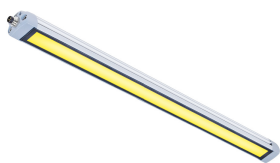

LED Maschinenleuchte