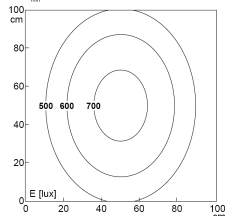

Abstand d=100 cm