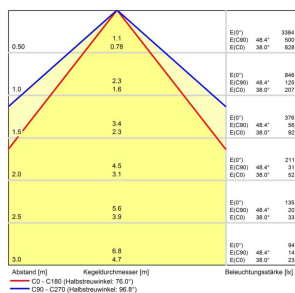

LED Aufbauleuchte