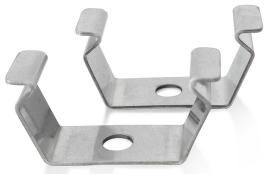

Zubehörartikel

<b>Artikel-Nr.</b>	210200-07
<b>EAN:</b>	4260556622613
<b>Modell:</b>	Leuchtenhalter LEANLED / SIGNALLED
<b>Bestellnummer:</b>	210200-07
<b>Modell:</b>	Leuchtenhalter LEANLED / SIGNALLED
<b>Bauform:</b>	Klemmhalter
<b>Anzahl:</b>	1 Paar
<b>Geeignet fuer:</b>	LEANLED, LEANLED II, SIGNALLED, SIGNALLED II
<b>Material:</b>	Material: Federstahl, verzinkt
<b>Abmessungen:</b>	~29 x ~14 x 10 (Raummaß)
<b>Befestigung an Leuchte nat:</b>	über Federklemme am unteren Profil
<b>Befestigung an Leuchte nat:</b>	über Federklemme am unteren Profil
<b>Gewicht:</b>	10 g
<b>Bruttogewicht:</b>	25 g
<b>Besonderheit:</b>	schnelle, einfache Montage und Demontage