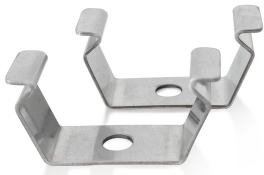

Zubehörartikel

<b>Artikel-Nr.</b>	210200-07
<b>EAN:</b>	4260556622613
<b>Modell:</b>	Leuchtenhalter LEANLED / SIGNALLED
<b>Bestellnummer:</b>	210200-07
<b>Modell:</b>	Leuchtenhalter LEANLED / SIGNALLED
<b>Bauform:</b>	Klemmhalter
<b>Anzahl:</b>	1 Paar
<b>Geeignet fuer:</b>	LEANLED, LEANLED II, SIGNALLED, SIGNALLED II
<b>Material:</b>	Material: Federstahl, verzinkt
<b>Abmessungen:</b>	~29 x ~14 x 10 (Raummaß)
<b>Befestigung an Leuchte nat:</b>	über Federklemme am unteren Profil
<b>Befestigung an Leuchte nat:</b>	über Federklemme am unteren Profil
<b>Gewicht:</b>	10 g
<b>Bruttogewicht:</b>	25 g
<b>Besonderheit:</b>	schnelle, einfache Montage und Demontage