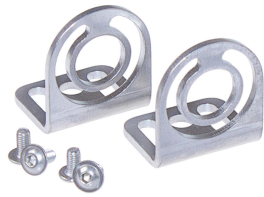

## Winkel

<b>Artikel-Nr.</b>	210200-25
<b>EAN:</b>	4260556626093
<b>Modell:</b>	Montagewinkel TUBELED_25
<b>Bestell-Nr.:</b>	210200-25
<b>Modell:</b>	Montagewinkel TUBELED_25
<b>Bauform:</b>	Winkel
<b>Anzahl:</b>	1 Paar
<b>Geeignet für:</b>	TUBELED_25, TUBELED_25 RGB-W
<b>Material:</b>	Material: Edelstahl V2A
<b>Schutzart:</b>	
<b>Abmessungen (mm):</b>	20 mm x 20 mm x 25 mm
<b>Befestigung an Leuchte:</b>	Haltewinkel zur Montage an den Enddeckeln der Leuchte
<b>Gewicht:</b>	50 g
<b>Bruttogewicht:</b>	100 g
<b>Besonderheit:</b>	Befestigte LED Leuchte in Rotationsachse um 180° drehbar