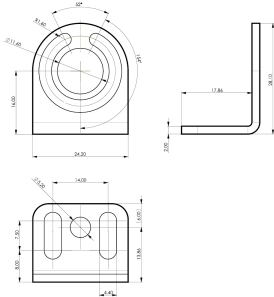

## Winkel

<b>Artikel-Nr.</b>	210200-25
<b>EAN:</b>	4260556626093
<b>Modell:</b>	Montagewinkel TUBELED_25
<b>Bestell-Nr.:</b>	210200-25
<b>Modell:</b>	Montagewinkel TUBELED_25
<b>Bauform:</b>	Winkel
<b>Anzahl:</b>	1 Paar
<b>Geeignet für:</b>	TUBELED_25, TUBELED_25 RGB-W
<b>Material:</b>	Material: Edelstahl V2A
<b>Schutzart:</b>	
<b>Abmessungen (mm):</b>	20 mm x 20 mm x 25 mm
<b>Befestigung an Leuchte:</b>	Haltewinkel zur Montage an den Enddeckeln der Leuchte
<b>Gewicht:</b>	50 g
<b>Bruttogewicht:</b>	100 g
<b>Besonderheit:</b>	Befestigte LED Leuchte in Rotationsachse um 180° drehbar