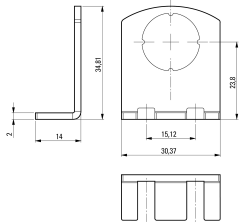

## Formschlusshalterung

<b>Artikel-Nr.</b>	210200-41
<b>EAN:</b>	4260556628752
<b>Modell:</b>	Leuchtenhalter LEANLED / SIGNALLED
<b>Bestell-Nr.:</b>	210200-41
<b>Modell:</b>	Leuchtenhalter LEANLED / SIGNALLED
<b>Bauform:</b>	Formschlusshalterung
<b>Anzahl:</b>	1 Paar
<b>Geeignet für:</b>	LEANLED II, SIGNALLED II RGB / RGB-W
<b>Befestigung an Leuchte:</b>	Leuchte wird formschlüssig in der Halterung arretiert
<b>Material:</b>	Material: V2A
<b>Abmessungen (mm):</b>	30,37 mm x 34,81 mm x 14 mm
<b>Gewicht:</b>	220 g
<b>Bruttogewicht:</b>	220 g