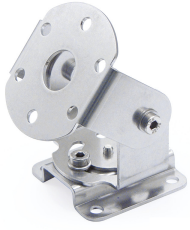

## Leuchtenhalter

<b>Artikel-Nr.</b>	214300-01
<b>EAN:</b>	4260556622330
<b>Modell:</b>	Leuchtenhalter CENALED SPOT Aufbau / SPOTELED II
<b>Bestell-Nr.:</b>	214300-01
<b>Modell:</b>	Leuchtenhalter CENALED SPOT Aufbau / SPOTELED II
<b>Bauform:</b>	Leuchtenhalter
<b>Anzahl:</b>	1 Stück
<b>Geeignet für:</b>	SPOTLED II
<b>Material:</b>	Material: Edelstahl
<b>Abmessungen (mm):</b>	76,6 mm x 68 mm x 84 mm
<b>Befestigung an Leuchte:</b>	über Mutter an der LED Leuchte, rückseitig
<b>Befestigung an Leuchte:</b>	über Mutter an der LED Leuchte, rückseitig
<b>Gewicht:</b>	200 g
<b>Bruttogewicht:</b>	250 g
<b>Anmerkung:</b>	Bei montierten Gelenkwinkel wird zum Anschluss der Leuchte eine gewinkelte M12 Buchse benötigt!