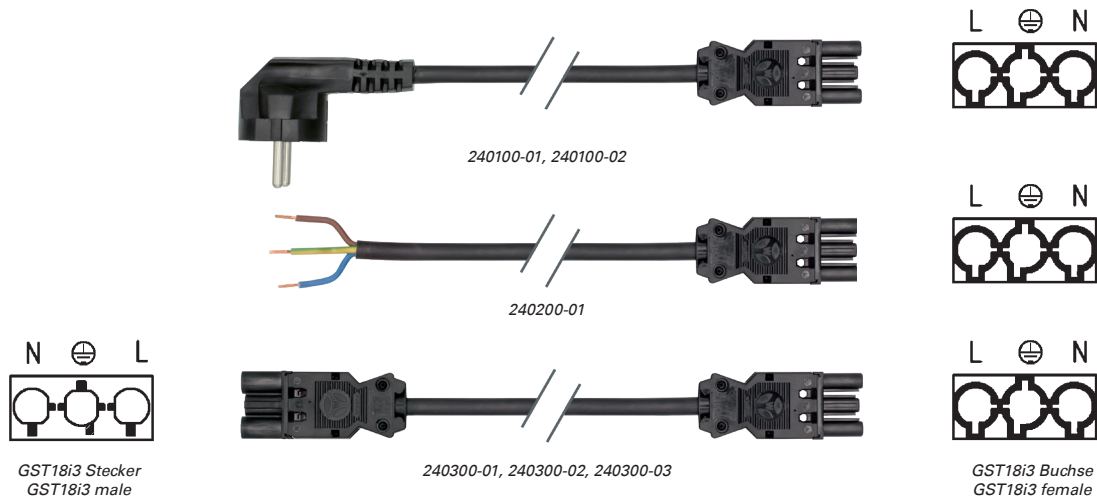

Zubehör SYSTEMLED Accessories SYSTEMLED

Wieland GST18 Anschluss- und Verbindungsleitungen Wieland GST18 connector and connection cables

240100-01, 240100-02, 240200-01, 240300-01, 240300-02, 240300-03

GST18i3 Stecker
GST18i3 male

240300-01, 240300-02, 240300-03

GST18i3 Buchse
GST18i3 female

Art.Nr. / Item No.	Beschreibung / description
240100-01	Wieland GST18 Leitung Buchse / Winkelstecker, 5 m / <i>Wieland GST18 cable socket / right-angle plug, 5 m</i>
240100-02	Wieland GST18 Leitung Buchse / Winkelstecker, 3 m / <i>Wieland GST18 cable socket / right-angle plug, 3 m</i>
240200-01	Wieland GST18 Leitung Buchse / offene Enden, 5 m / <i>Wieland GST18 cable socket / open end, 5 m</i>
240300-01	Wieland Verlängerungsleitung GST 18, 1 m / <i>Wieland GST18 extension cable, 1 m</i>
240300-02	Wieland Verlängerungsleitung GST 18, 2 m / <i>Wieland GST18 extension cable, 2 m</i>
240300-03	Wieland Verlängerungsleitung GST 18, 5 m / <i>Wieland GST18 extension cable, 5 m</i>

Sie können mehrere SYSTEMLED elektrisch verketteten (kaskadierbar). An die erste Leuchte werden 230V Netzspannung angelegt und mit Wieland Verlängerungsleitungen werden weitere Leuchten über die Ein- und Ausgänge im Leuchtgehäuse miteinander verbunden. Die Gesamtstromstärke der verketteten Leuchten darf dabei nicht die Absicherung des betriebsseitigen 230V Anschlusses übersteigen.

You can interlink several SYSTEMLEDs electrically (cascadable). 230V mains voltage is applied to the first luminaire and Wieland extension cables are used to connect further luminaires to each other via the inputs and outputs in the luminaire housing. The total current of the interlinked luminaires must not exceed the fuse rating of the 230V connection on the operating side.

Polzahl / Number of pins	3	
Polkennzeichnung / Pole tagging	L, N, PE	
Bemessungsspannung / Rated voltage	250 V	
Strombelastbarkeit / Current load	16 A	
Leiter-Nennquerschnitt / Conductor nominal cross-section	1,5 mm²	
Kabeldurchmesser max. / Cable diameter max.	8,3 mm	
Leistungsart / Type of cable	240100-01	Anschlussleitung GST18i3 Buchse - Schuko-Stecker <i>Connector cable: GST18i3 socket - Schuko plug</i>
	240100-02	Anschlussleitung GST18i3 Buchse - Schuko-Stecker <i>Connector cable: GST18i3 socket - Schuko plug</i>
	240200-01	Verbindungsleitung GST18i3 Buchse - offene Enden <i>Connection cable: GST18i3 socket - open end</i>
	240300-01	Verbindungsleitung GST18i3 Buchse - GST18i3 Stecker <i>Connection cable: GST18i3 socket - GST18i3 plug</i>
	240300-02	Verbindungsleitung GST18i3 Buchse - GST18i3 Stecker <i>Connection cable: GST18i3 socket - GST18i3 plug</i>
	240300-03	Verbindungsleitung GST18i3 Buchse - GST18i3 Stecker <i>Connection cable: GST18i3 socket - GST18i3 plug</i>
Schutzart / Degree of protection	IP20